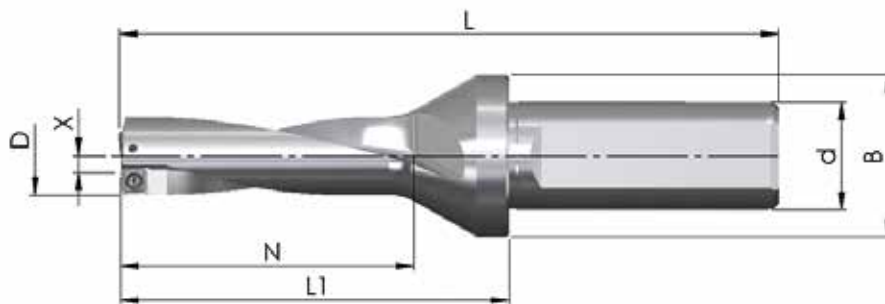

Codice	D	N	L ₁	L	d _{h6}	B	Z	X max.	Prezzo listino
BW-14-42-20-04	14,0	42,0	69	119	20	30	1+1	0,25	216,00 €
BW-14,5-45-20-04	14,5	45,0	72	122	20	30	1+1	0,25	216,00 €
BW-15-45-20-04	15,0	45,0	72	122	20	30	1+1	0,25	216,00 €
BW-15,5-48-20-04	15,5	48,0	75	125	20	30	1+1	0,25	216,00 €
BW-16-48-20-04	16,0	48,0	75	125	20	30	1+1	0,25	216,00 €
10 pezzi (1 confezione) JDD01-04T2R04-... o JDD01-0402R04-... qualità a libera scelta									80,50 €

Prezzo listino: 296,50 €

Il prezzo citato include UNA delle punte suddette + una confezione di inserti: 158,00 €

KIT 2021-19 - 5xD PUNTE TIPO D01

Codice	D	N	L ₁	L	d _{h6}	B	Z	X max.	Prezzo listino
BW-14-70-20-04	14,0	70,0	85,0	135,0	20	30	1+1	0,25	274,00 €
BW-14,5-75-20-04	14,5	75,0	87,5	137,5	20	30	1+1	0,25	274,00 €
BW-15-75-20-04	15,0	75,0	90,0	140,0	20	30	1+1	0,25	274,00 €
BW-15,5-80-20-04	15,5	80,0	92,5	142,5	20	30	1+1	0,25	274,00 €
BW-16-80-20-04	16,0	80,0	95,0	145,0	20	30	1+1	0,25	274,00 €
BW-16,5-85-20-04	16,5	85,0	97,5	147,5	20	30	1+1	0,25	274,00 €
10 pezzi (1 confezione) JDD01-04T2R04-... o JDD01-0402R04-... qualità a libera scelta									80,50 €

Prezzo listino: 354,50 €

Il prezzo citato include UNA delle punte suddette + una confezione di inserti: 190,00 €

KIT 2021-20 - 3xD PUNTE TIPO D02

Codice	D	N	L ₁	L	d _{h6}	B	Z	X max.	Prezzo listino
BW-16,5-51-20-05	16,5	51,0	78	128	20	30	1+1	0,40	216,00 €
BW-17-51-20-05	17,0	51,0	78	128	20	30	1+1	0,40	216,00 €
BW-17,5-54-20-05	17,5	54,0	81	131	20	30	1+1	0,40	216,00 €
BW-18-54-20-05	18,0	54,0	81	131	20	30	1+1	0,40	216,00 €
10 pezzi (1 confezione) JDD02-05T2R04-... o JDD02-0502R04-... qualità a libera scelta									83,00 €