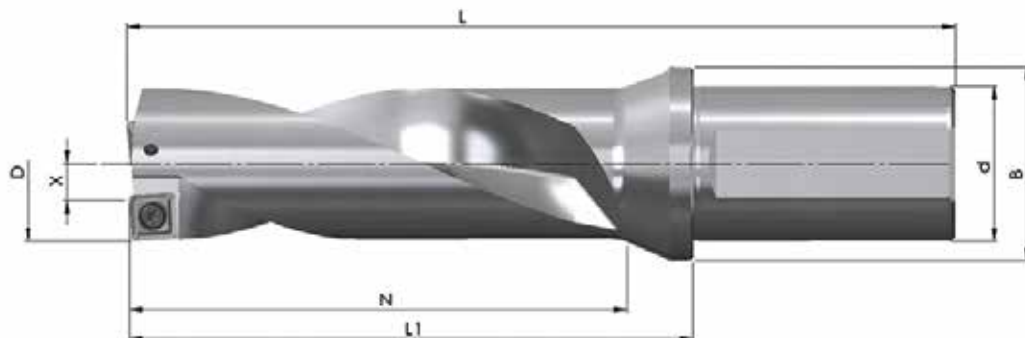

Prezzo listino: 367,00 €

Il prezzo citato include UNA delle punte suddette + una confezione di inserti: 204,00 €

KIT 2021-29 - 5xD PUNTE TIPO D06

Codice	D	N	L ₁	L	d _{h6}	B	Z	X max.	Prezzo listino
BW-31-155-32-10	31,0	155,0	173,0	233,0	32	39	1+1	0,5	330,00 €
BW-32-160-32-10	32,0	160,0	178,0	238,0	32	39	1+1	0,5	330,00 €
BW-33-165-32-10	33,0	165,0	183,0	243,0	32	39	1+1	0,5	330,00 €
BW-34-170-32-10	34,0	170,0	188,0	248,0	32	39	1+1	0,5	330,00 €
BW-35-175-40-10	35,0	175,0	193,0	261,0	40	50	1+1	0,5	330,00 €
BW-36-180-40-10	36,0	180,0	198,0	266,0	40	50	1+1	0,5	330,00 €
BW-37-185-40-10	37,0	185,0	203,0	271,0	40	50	1+1	0,5	385,00 €
10 pezzi (1 confezione) JDD06-10T4R08-... o JDD06-1004R08-... qualità a libera scelta									107,00 €

Prezzo listino: 437,00 € rispettivamente 492,00 €

Il prezzo citato include UNA delle punte suddette + una confezione di inserti: 269,00 €

KIT 2021-30 - 3xD PUNTE TIPO D07

Codice	D	N	L ₁	L	d _{h6}	B	Z	X max.	Prezzo listino
BW-35-105-40-12	35,0	105,0	131	199	40	50	1+1	0,5	260,00 €
BW-36-108-40-12	36,0	108,0	134	202	40	50	1+1	0,5	260,00 €
BW-37-111-40-12	37,0	111,0	137	205	40	50	1+1	0,5	303,00 €
BW-38-114-40-12	38,0	114,0	140	208	40	50	1+1	0,5	303,00 €
BW-39-117-40-12	39,0	117,0	143	211	40	50	1+1	0,5	303,00 €
BW-40-120-40-12	40,0	120,0	146	214	40	50	1+1	0,5	303,00 €
BW-41-123-40-12	41,0	123,0	149	217	40	50	1+1	0,5	303,00 €
BW-42-126-40-12	42,0	126,0	152	220	40	50	1+1	0,5	303,00 €
BW-43-129-40-12	43,0	129,0	155	223	40	50	1+1	0,5	303,00 €
BW-44-132-40-12	44,0	132,0	158	226	40	50	1+1	0,5	303,00 €
10 pezzi (1 confezione) JDD07-12T5R08-... o JDD07-1205R08-... qualità a libera scelta									116,00 €