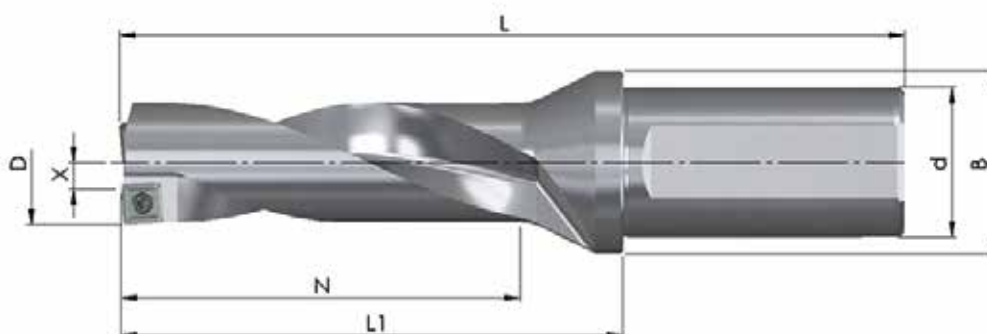

Prezzo listino: 332,50 €

Il prezzo citato include UNA delle punte suddette + una confezione di inserti: 184,00 €

KIT 2021-25 - 5xD PUNTE TIPO D04

Codice	D	N	L ₁	L	d _{h6}	B	Z	X max.	Prezzo listino
BW-21,5-110-25-07	21,5	110,0	124,0	180,0	25	30	1+1	0,5	311,00 €
BW-22-110-25-07	22,0	110,0	126,5	182,5	25	30	1+1	0,5	311,00 €
BW-22,5-115-25-07	22,5	115,0	129,0	185,0	25	30	1+1	0,5	311,00 €
BW-23-115-25-07	23,0	115,0	131,5	187,5	25	30	1+1	0,5	311,00 €
BW-23,5-118-25-07	23,5	118,0	134,0	190,0	25	30	1+1	0,5	311,00 €
BW-24-120-25-07	24,0	120,0	136,5	192,5	25	30	1+1	0,5	311,00 €
BW-24,5-125-32-07	24,5	125,0	140,5	200,5	32	39	1+1	0,5	311,00 €
BW-25-125-32-07	25,0	125,0	143,0	203,0	32	39	1+1	0,5	330,00 €
BW-25,5-130-32-07	25,5	130,0	145,5	205,5	32	39	1+1	0,5	330,00 €
10 pezzi (1 confezione) JDD04-07T2R06-... o JDD04-0702R06-... qualità a libera scelta									87,50 €

Prezzo listino: 398,50 € rispettivamente **417,50 €**

Il prezzo citato include UNA delle punte suddette + una confezione di inserti: 229,00 €

KIT 2021-26 - 3xD PUNTE TIPO D05

Codice	D	N	L ₁	L	d _{h6}	B	Z	X max.	Prezzo listino
BW-24,5-75-32-08	24,5	75,0	101	161	32	39	1+1	0,5	245,00 €
BW-25-75-32-08	25,0	75,0	101	161	32	39	1+1	0,5	260,00 €
BW-25,5-78-32-08	25,5	78,0	104	164	32	39	1+1	0,5	260,00 €
BW-26-78-32-08	26,0	78,0	104	164	32	39	1+1	0,5	260,00 €
BW-26,5-81-32-08	26,5	81,0	107	167	32	39	1+1	0,5	260,00 €
BW-27-81-32-08	27,0	81,0	107	167	32	39	1+1	0,5	260,00 €
BW-27,5-84-32-08	27,5	84,0	110	170	32	39	1+1	0,5	260,00 €
BW-28-84-32-08	28,0	84,0	110	170	32	39	1+1	0,5	260,00 €
BW-28,5-87-32-08	28,5	87,0	110	170	32	39	1+1	0,5	260,00 €
10 pezzi (1 confezione) JDD05-08T3R08-... o JDD05-0803R08-... qualità a libera scelta									93,50 €