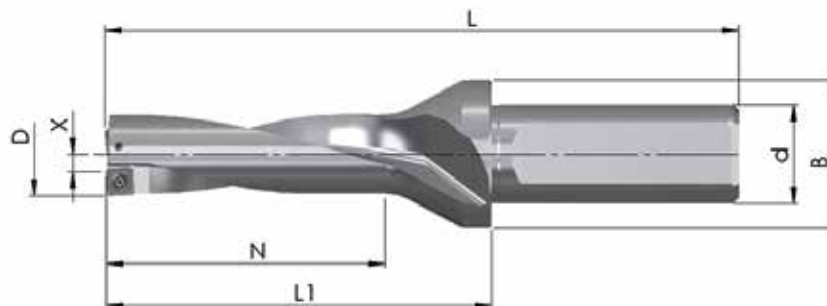

Codice	D	N	L ₁	L	d _{h6}	B	Z	X max.	Prezzo listino
BW-14-42-20-04	14,0	42,0	69	119	20	30	1+1	0,25	216,00 €
BW-14,5-45-20-04	14,5	45,0	72	122	20	30	1+1	0,25	216,00 €
BW-15-45-20-04	15,0	45,0	72	122	20	30	1+1	0,25	216,00 €
BW-15,5-48-20-04	15,5	48,0	75	125	20	30	1+1	0,25	216,00 €
BW-16-48-20-04	16,0	48,0	75	125	20	30	1+1	0,25	216,00 €
10 pezzi (1 confezione) JDD01-04T2R04-... o JDD01-0402R04-... qualità a libera scelta									80,50 €

Prezzo listino: 296,50 €

Il prezzo citato include UNA delle punte suddette + una confezione di inserti: 158,00 €

KIT 2021-19 - 5xD PUNTE TIPO D01

Codice	D	N	L ₁	L	d _{h6}	B	Z	X max.	Prezzo listino
BW-14-70-20-04	14,0	70,0	85,0	135,0	20	30	1+1	0,25	274,00 €
BW-14,5-75-20-04	14,5	75,0	87,5	137,5	20	30	1+1	0,25	274,00 €
BW-15-75-20-04	15,0	75,0	90,0	140,0	20	30	1+1	0,25	274,00 €
BW-15,5-80-20-04	15,5	80,0	92,5	142,5	20	30	1+1	0,25	274,00 €
BW-16-80-20-04	16,0	80,0	95,0	145,0	20	30	1+1	0,25	274,00 €
BW-16,5-85-20-04	16,5	85,0	97,5	147,5	20	30	1+1	0,25	274,00 €
10 pezzi (1 confezione) JDD01-04T2R04-... o JDD01-0402R04-... qualità a libera scelta									80,50 €

Prezzo listino: 354,50 €

Il prezzo citato include UNA delle punte suddette + una confezione di inserti: 190,00 €

KIT 2021-20 - 3xD PUNTE TIPO D02

Codice	D	N	L ₁	L	d _{h6}	B	Z	X max.	Prezzo listino
BW-16,5-51-20-05	16,5	51,0	78	128	20	30	1+1	0,40	216,00 €
BW-17-51-20-05	17,0	51,0	78	128	20	30	1+1	0,40	216,00 €
BW-17,5-54-20-05	17,5	54,0	81	131	20	30	1+1	0,40	216,00 €
BW-18-54-20-05	18,0	54,0	81	131	20	30	1+1	0,40	216,00 €
10 pezzi (1 confezione) JDD02-05T2R04-... o JDD02-0502R04-... qualità a libera scelta									83,00 €