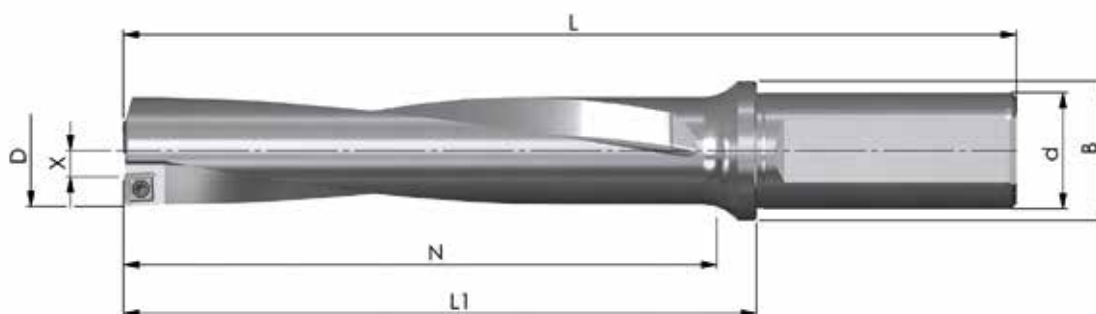

Prezzo listino: **360,50 €** rispettivamente **397,50 €**

Il prezzo citato include UNA delle punte suddette + una confezione di inserti: **219,00 €**

KIT 2021-24 - 3xD PUNTE TIPO D04

Codice	D	N	L ₁	L	d _{h6}	B	Z	X max.	Prezzo listino
BW-21-63-25-07	21,0	63,0	90	146	25	30	1+1	0,5	245,00 €
BW-21,5-63-25-07	21,5	63,0	90	146	25	30	1+1	0,5	245,00 €
BW-22-66-25-07	22,0	66,0	92	148	25	30	1+1	0,5	245,00 €
BW-22,5-69-25-07	22,5	69,0	95	151	25	30	1+1	0,5	245,00 €
BW-23-69-25-07	23,0	69,0	95	151	25	30	1+1	0,5	245,00 €
BW-23,5-72-25-07	23,5	72,0	98	154	25	30	1+1	0,5	245,00 €
BW-24-72-25-07	24,0	72,0	98	154	25	30	1+1	0,5	245,00 €
10 pezzi (1 confezione) JDD04-07T2R06-... o JDD04-0702R06-... qualità a libera scelta									87,50 €

Prezzo listino: 332,50 €

Il prezzo citato include UNA delle punte suddette + una confezione di inserti: 184,00 €

KIT 2021-25 - 5xD PUNTE TIPO D04

Codice	D	N	L ₁	L	d _{h6}	B	Z	X max.	Prezzo listino
BW-21,5-110-25-07	21,5	110,0	124,0	180,0	25	30	1+1	0,5	311,00 €
BW-22-110-25-07	22,0	110,0	126,5	182,5	25	30	1+1	0,5	311,00 €
BW-22,5-115-25-07	22,5	115,0	129,0	185,0	25	30	1+1	0,5	311,00 €
BW-23-115-25-07	23,0	115,0	131,5	187,5	25	30	1+1	0,5	311,00 €
BW-23,5-118-25-07	23,5	118,0	134,0	190,0	25	30	1+1	0,5	311,00 €
BW-24-120-25-07	24,0	120,0	136,5	192,5	25	30	1+1	0,5	311,00 €
BW-24,5-125-32-07	24,5	125,0	140,5	200,5	32	39	1+1	0,5	311,00 €
BW-25-125-32-07	25,0	125,0	143,0	203,0	32	39	1+1	0,5	330,00 €
BW-25,5-130-32-07	25,5	130,0	145,5	205,5	32	39	1+1	0,5	330,00 €
10 pezzi (1 confezione) JDD04-07T2R06-... o JDD04-0702R06-... qualità a libera scelta									87,50 €