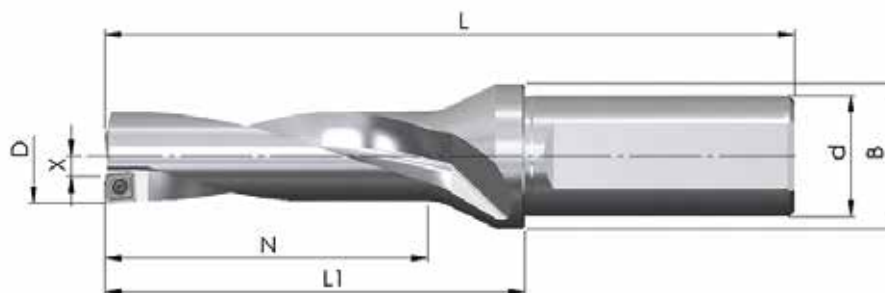

Prezzo listino: 354,50 €

Il prezzo citato include UNA delle punte suddette + una confezione di inserti: 190,00 €

KIT 2021-20 - 3xD PUNTE TIPO D02

Codice	D	N	L ₁	L	d _{h6}	B	Z	X max.	Prezzo listino
BW-16,5-51-20-05	16,5	51,0	78	128	20	30	1+1	0,40	216,00 €
BW-17-51-20-05	17,0	51,0	78	128	20	30	1+1	0,40	216,00 €
BW-17,5-54-20-05	17,5	54,0	81	131	20	30	1+1	0,40	216,00 €
BW-18-54-20-05	18,0	54,0	81	131	20	30	1+1	0,40	216,00 €
10 pezzi (1 confezione) JDD02-05T2R04-... o JDD02-0502R04-... qualità a libera scelta									83,00 €

Prezzo listino: 299,00 €

Il prezzo citato include UNA delle punte suddette + una confezione di inserti: 163,00 €

KIT 2021-21 - 5xD PUNTE TIPO D02

Codice	D	N	L ₁	L	d _{h6}	B	Z	X max.	Prezzo listino
BW-17-85-20-05	17,0	85,0	103,0	153,0	20	30	1+1	0,40	274,00 €
BW-17,5-90-20-05	17,5	90,0	105,5	155,5	20	30	1+1	0,40	274,00 €
BW-18-90-20-05	18,0	90,0	108,0	158,0	20	30	1+1	0,40	274,00 €
BW-18,5-90-25-05	18,5	90,0	109,0	165,0	25	30	1+1	0,40	274,00 €
10 pezzi (1 confezione) JDD02-05T2R04-... o JDD02-0502R04-... qualità a libera scelta									83,00 €

Prezzo listino: 357,00 €

Il prezzo citato include UNA delle punte suddette + una confezione di inserti: 201,00 €

KIT 2021-22 - 3xD PUNTE TIPO D03

Codice	D	N	L ₁	L	d _{h6}	B	Z	X max.	Prezzo listino
BW-18,5-57-25-06	18,5	57,0	84	140	25	30	1+1	0,5	216,00 €
BW-19-57-25-06	19,0	57,0	84	140	25	30	1+1	0,5	216,00 €
BW-19,5-60-25-06	19,5	60,0	87	143	25	30	1+1	0,5	216,00 €
BW-20-60-25-06	20,0	60,0	87	143	25	30	1+1	0,5	245,00 €
BW-20,5-63-25-06	20,5	63,0	90	146	25	30	1+1	0,5	245,00 €
10 pezzi (1 confezione) JDD03-06T2R06-... o JDD03-0602R06-... qualità a libera scelta									86,50 €