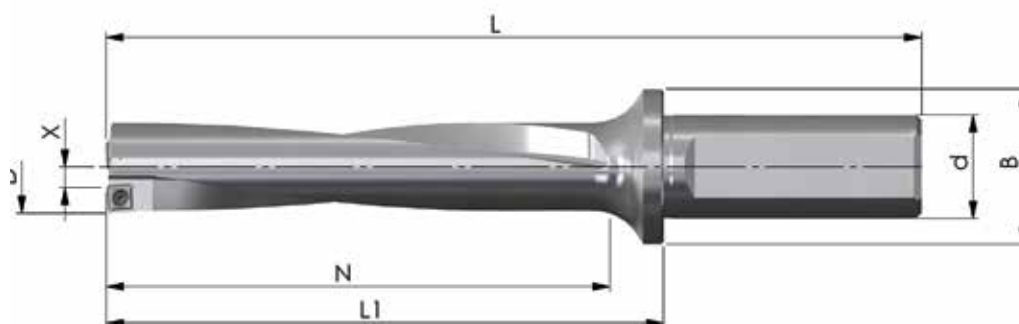

Prezzo listino: 296,50 €

Il prezzo citato include UNA delle punte suddette + una confezione di inserti: 158,00 €

KIT 2021-19 - 5xD PUNTE TIPO D01

Codice	D	N	L ₁	L	d _{h6}	B	Z	X max.	Prezzo listino
BW-14-70-20-04	14,0	70,0	85,0	135,0	20	30	1+1	0,25	274,00 €
BW-14,5-75-20-04	14,5	75,0	87,5	137,5	20	30	1+1	0,25	274,00 €
BW-15-75-20-04	15,0	75,0	90,0	140,0	20	30	1+1	0,25	274,00 €
BW-15,5-80-20-04	15,5	80,0	92,5	142,5	20	30	1+1	0,25	274,00 €
BW-16-80-20-04	16,0	80,0	95,0	145,0	20	30	1+1	0,25	274,00 €
BW-16,5-85-20-04	16,5	85,0	97,5	147,5	20	30	1+1	0,25	274,00 €
10 pezzi (1 confezione) JDD01-04T2R04-... o JDD01-0402R04-... qualità a libera scelta									80,50 €

Prezzo listino: 354,50 €

Il prezzo citato include UNA delle punte suddette + una confezione di inserti: 190,00 €

KIT 2021-20 - 3xD PUNTE TIPO D02

Codice	D	N	L ₁	L	d _{h6}	B	Z	X max.	Prezzo listino
BW-16,5-51-20-05	16,5	51,0	78	128	20	30	1+1	0,40	216,00 €
BW-17-51-20-05	17,0	51,0	78	128	20	30	1+1	0,40	216,00 €
BW-17,5-54-20-05	17,5	54,0	81	131	20	30	1+1	0,40	216,00 €
BW-18-54-20-05	18,0	54,0	81	131	20	30	1+1	0,40	216,00 €
10 pezzi (1 confezione) JDD02-05T2R04-... o JDD02-0502R04-... qualità a libera scelta									83,00 €

Prezzo listino: 299,00 €

Il prezzo citato include UNA delle punte suddette + una confezione di inserti: 163,00 €

KIT 2021-21 - 5xD PUNTE TIPO D02

Codice	D	N	L ₁	L	d _{h6}	B	Z	X max.	Prezzo listino
BW-17-85-20-05	17,0	85,0	103,0	153,0	20	30	1+1	0,40	274,00 €
BW-17,5-90-20-05	17,5	90,0	105,5	155,5	20	30	1+1	0,40	274,00 €
BW-18-90-20-05	18,0	90,0	108,0	158,0	20	30	1+1	0,40	274,00 €
BW-18,5-90-25-05	18,5	90,0	109,0	165,0	25	30	1+1	0,40	274,00 €
10 pezzi (1 confezione) JDD02-05T2R04-... o JDD02-0502R04-... qualità a libera scelta									83,00 €