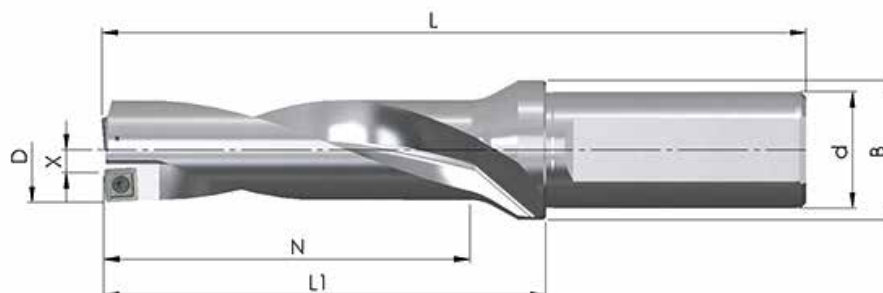

Prezzo listino: 357,00 €

Il prezzo citato include UNA delle punte suddette + una confezione di inserti: 201,00 €

KIT 2021-22 - 3xD PUNTE TIPO D03

Codice	D	N	L ₁	L	d _{h6}	B	Z	X max.	Prezzo listino
BW-18,5-57-25-06	18,5	57,0	84	140	25	30	1+1	0,5	216,00 €
BW-19-57-25-06	19,0	57,0	84	140	25	30	1+1	0,5	216,00 €
BW-19,5-60-25-06	19,5	60,0	87	143	25	30	1+1	0,5	216,00 €
BW-20-60-25-06	20,0	60,0	87	143	25	30	1+1	0,5	245,00 €
BW-20,5-63-25-06	20,5	63,0	90	146	25	30	1+1	0,5	245,00 €
10 pezzi (1 confezione) JDD03-06T2R06-... o JDD03-0602R06-... qualità a libera scelta									86,50 €

Prezzo listino: **302,50 €** rispettivamente **331,50 €**

Il prezzo citato include UNA delle punte suddette + una confezione di inserti: **180,00 €**

KIT 2021-23 - 5xD PUNTE TIPO D03

Codice	D	N	L ₁	L	d _{h6}	B	Z	X max.	Prezzo listino
BW-19-95-25-06	19,0	95,0	111,5	167,5	25	30	1+1	0,5	274,00 €
BW-19,5-100-25-06	19,5	100,0	114,0	170,0	25	30	1+1	0,5	274,00 €
BW-20-100-25-06	20,0	100,0	116,5	172,5	25	30	1+1	0,5	311,00 €
BW-20,5-105-25-06	20,5	105,0	119,0	175,0	25	30	1+1	0,5	311,00 €
BW-21-105-25-06	21,0	105,0	121,5	177,5	25	30	1+1	0,5	311,00 €
10 pezzi (1 confezione) JDD03-06T2R06-... o JDD03-0602R06-... qualità a libera scelta									86,50 €

Prezzo listino: **360,50 €** rispettivamente **397,50 €**

Il prezzo citato include UNA delle punte suddette + una confezione di inserti: **219,00 €**

KIT 2021-24 - 3xD PUNTE TIPO D04

Codice	D	N	L ₁	L	d _{h6}	B	Z	X max.	Prezzo listino
BW-21-63-25-07	21,0	63,0	90	146	25	30	1+1	0,5	245,00 €
BW-21,5-63-25-07	21,5	63,0	90	146	25	30	1+1	0,5	245,00 €
BW-22-66-25-07	22,0	66,0	92	148	25	30	1+1	0,5	245,00 €
BW-22,5-69-25-07	22,5	69,0	95	151	25	30	1+1	0,5	245,00 €
BW-23-69-25-07	23,0	69,0	95	151	25	30	1+1	0,5	245,00 €
BW-23,5-72-25-07	23,5	72,0	98	154	25	30	1+1	0,5	245,00 €
BW-24-72-25-07	24,0	72,0	98	154	25	30	1+1	0,5	245,00 €
10 pezzi (1 confezione) JDD04-07T2R06-... o JDD04-0702R06-... qualità a libera scelta									87,50 €