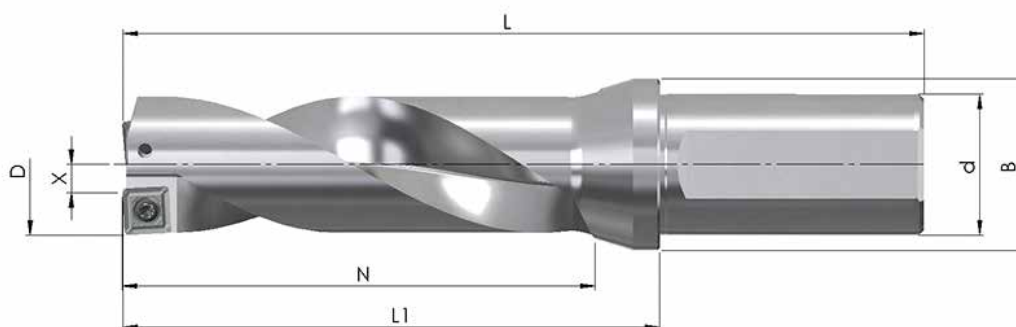

Prezzo listino: **338,50 €** rispettivamente **353,50 €**

Il prezzo citato include UNA delle punte suddette + una confezione di inserti: **199,00 €**

KIT 2021-27 - 5xD PUNTE TIPO D05

Codice	D	N	L ₁	L	d _{h6}	B	Z	X max.	Prezzo listino
BW-26-130-32-08	26,0	130,0	148,0	208,0	32	39	1+1	0,5	330,00 €
BW-26,5-135-32-08	26,5	135,0	150,5	210,5	32	39	1+1	0,5	330,00 €
BW-27-135-32-08	27,0	135,0	153,0	213,0	32	39	1+1	0,5	330,00 €
BW-28-140-32-08	28,0	140,0	158,0	218,0	32	39	1+1	0,5	330,00 €
BW-29-145-32-08	29,0	145,0	163,0	223,0	32	39	1+1	0,5	330,00 €
BW-30-150-32-08	30,0	150,0	168,0	228,0	32	39	1+1	0,5	330,00 €
10 pezzi (1 confezione) JDD05-08T3R08-... o JDD05-0803R08-... qualità a libera scelta									93,50 €

Prezzo listino: **423,50 €**

Il prezzo citato include UNA delle punte suddette + una confezione di inserti: **230,00 €**

KIT 2021-28 - 3xD PUNTE TIPO D06

Codice	D	N	L ₁	L	d _{h6}	B	Z	X max.	Prezzo listino
BW-29-87-32-10	29,0	87,0	113	173	32	39	1+1	0,5	260,00 €
BW-29,5-87-32-10	29,5	87,0	113	173	32	39	1+1	0,5	260,00 €
BW-30-90-32-10	30,0	90,0	116	176	32	39	1+1	0,5	260,00 €
BW-31-93-32-10	31,0	93,0	119	179	32	39	1+1	0,5	260,00 €
BW-32-96-32-10	32,0	96,0	122	182	32	39	1+1	0,5	260,00 €
BW-33-99-32-10	33,0	99,0	125	185	32	39	1+1	0,5	260,00 €
BW-34-102-32-10	34,0	102,0	128	188	32	39	1+1	0,5	260,00 €
10 pezzi (1 confezione) JDD06-10T4R08-... o JDD06-1004R08-... qualità a libera scelta									107,00 €