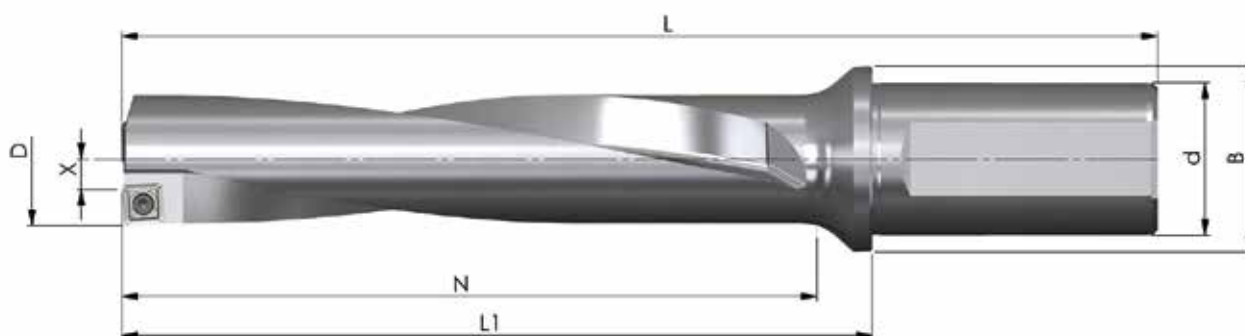

Prezzo listino: 398,50 € rispettivamente **417,50 €**

Il prezzo citato include UNA delle punte suddette + una confezione di inserti: 229,00 €

KIT 2021-26 - 3xD PUNTE TIPO D05

Codice	D	N	L ₁	L	d _{h6}	B	Z	X max.	Prezzo listino
BW-24,5-75-32-08	24,5	75,0	101	161	32	39	1+1	0,5	245,00 €
BW-25-75-32-08	25,0	75,0	101	161	32	39	1+1	0,5	260,00 €
BW-25,5-78-32-08	25,5	78,0	104	164	32	39	1+1	0,5	260,00 €
BW-26-78-32-08	26,0	78,0	104	164	32	39	1+1	0,5	260,00 €
BW-26,5-81-32-08	26,5	81,0	107	167	32	39	1+1	0,5	260,00 €
BW-27-81-32-08	27,0	81,0	107	167	32	39	1+1	0,5	260,00 €
BW-27,5-84-32-08	27,5	84,0	110	170	32	39	1+1	0,5	260,00 €
BW-28-84-32-08	28,0	84,0	110	170	32	39	1+1	0,5	260,00 €
BW-28,5-87-32-08	28,5	87,0	110	170	32	39	1+1	0,5	260,00 €
10 pezzi (1 confezione) JDD05-08T3R08-... o JDD05-0803R08-... qualità a libera scelta									93,50 €

Prezzo listino: **338,50 €** rispettivamente **353,50 €**

Il prezzo citato include UNA delle punte suddette + una confezione di inserti: **199,00 €**

KIT 2021-27 - 5xD PUNTE TIPO D05

Codice	D	N	L ₁	L	d _{h6}	B	Z	X max.	Prezzo listino
BW-26-130-32-08	26,0	130,0	148,0	208,0	32	39	1+1	0,5	330,00 €
BW-26,5-135-32-08	26,5	135,0	150,5	210,5	32	39	1+1	0,5	330,00 €
BW-27-135-32-08	27,0	135,0	153,0	213,0	32	39	1+1	0,5	330,00 €
BW-28-140-32-08	28,0	140,0	158,0	218,0	32	39	1+1	0,5	330,00 €
BW-29-145-32-08	29,0	145,0	163,0	223,0	32	39	1+1	0,5	330,00 €
BW-30-150-32-08	30,0	150,0	168,0	228,0	32	39	1+1	0,5	330,00 €
10 pezzi (1 confezione) JDD05-08T3R08-... o JDD05-0803R08-... qualità a libera scelta									93,50 €