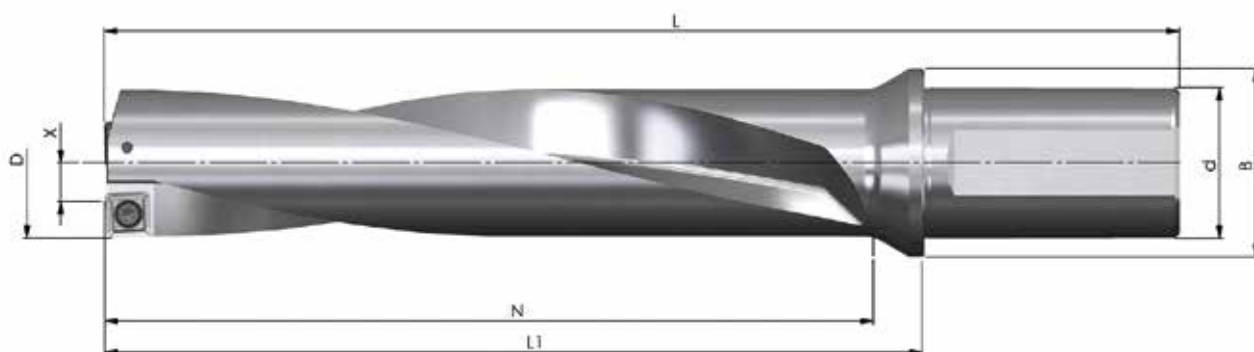

Prezzo listino: 437,00 € rispettivamente 492,00 €

Il prezzo citato include UNA delle punte suddette + una confezione di inserti: 269,00 €

KIT 2021-30 - 3xD PUNTE TIPO D07

Codice	D	N	L ₁	L	d _{h6}	B	Z	X max.	Prezzo listino
BW-35-105-40-12	35,0	105,0	131	199	40	50	1+1	0,5	260,00 €
BW-36-108-40-12	36,0	108,0	134	202	40	50	1+1	0,5	260,00 €
BW-37-111-40-12	37,0	111,0	137	205	40	50	1+1	0,5	303,00 €
BW-38-114-40-12	38,0	114,0	140	208	40	50	1+1	0,5	303,00 €
BW-39-117-40-12	39,0	117,0	143	211	40	50	1+1	0,5	303,00 €
BW-40-120-40-12	40,0	120,0	146	214	40	50	1+1	0,5	303,00 €
BW-41-123-40-12	41,0	123,0	149	217	40	50	1+1	0,5	303,00 €
BW-42-126-40-12	42,0	126,0	152	220	40	50	1+1	0,5	303,00 €
BW-43-129-40-12	43,0	129,0	155	223	40	50	1+1	0,5	303,00 €
BW-44-132-40-12	44,0	132,0	158	226	40	50	1+1	0,5	303,00 €
10 pezzi (1 confezione) JDD07-12T5R08-... o JDD07-1205R08-... qualità a libera scelta									116,00 €

Prezzo listino: **376,00 €** rispettivamente **419,00 €**

Il prezzo citato include UNA delle punte suddette + una confezione di inserti: **259,00 €**

KIT 2021-31 - 5xD PUNTE TIPO D07

Codice	D	N	L ₁	L	d _{h6}	B	Z	X max.	Prezzo listino
BW-38-190-40-12	38,0	190,0	208,0	276,0	40	50	1+1	0,5	385,00 €
BW-39-195-40-12	39,0	195,0	213,0	281,0	40	50	1+1	0,5	385,00 €
BW-40-200-40-12	40,0	200,0	218,0	286,0	40	50	1+1	0,5	385,00 €
BW-41-205-40-12	41,0	205,0	223,0	291,0	40	50	1+1	0,5	385,00 €
BW-42-210-40-12	42,0	210,0	228,0	296,0	40	50	1+1	0,5	385,00 €
BW-43-215-40-12	43,0	215,0	233,0	301,0	40	50	1+1	0,5	385,00 €
BW-44-220-40-12	44,0	220,0	238,0	306,0	40	50	1+1	0,5	385,00 €
10 pezzi (1 confezione) JDD07-12T5R08-... o JDD07-1205R08-... qualità a libera scelta									116,00 €