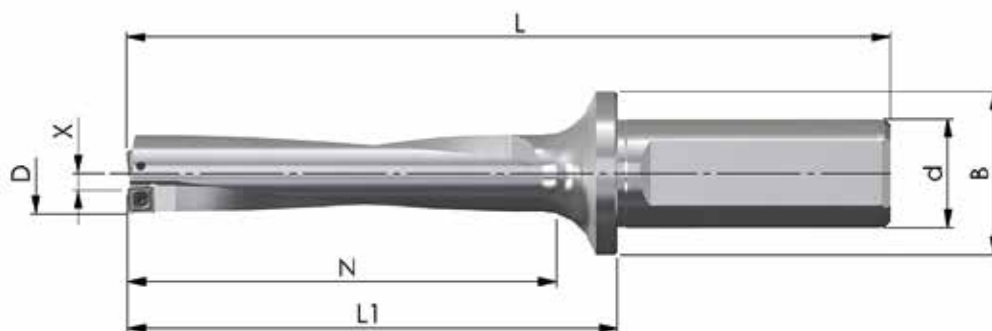

Codice	D	N	L ₁	L	d _{h6}	B	Z	X max.	Prezzo listino
BW-14-42-20-04	14,0	42,0	69	119	20	30	1+1	0,25	216,00 €
BW-14,5-45-20-04	14,5	45,0	72	122	20	30	1+1	0,25	216,00 €
BW-15-45-20-04	15,0	45,0	72	122	20	30	1+1	0,25	216,00 €
BW-15,5-48-20-04	15,5	48,0	75	125	20	30	1+1	0,25	216,00 €
BW-16-48-20-04	16,0	48,0	75	125	20	30	1+1	0,25	216,00 €
10 pezzi (1 confezione) JDD01-04T2R04-... o JDD01-0402R04-... qualità a libera scelta									80,50 €

Prezzo listino: 296,50 €

Il prezzo citato include UNA delle punte suddette + una confezione di inserti: 158,00 €

KIT 2021-19 - 5xD PUNTE TIPO D01

Codice	D	N	L ₁	L	d _{h6}	B	Z	X max.	Prezzo listino
BW-14-70-20-04	14,0	70,0	85,0	135,0	20	30	1+1	0,25	274,00 €
BW-14,5-75-20-04	14,5	75,0	87,5	137,5	20	30	1+1	0,25	274,00 €
BW-15-75-20-04	15,0	75,0	90,0	140,0	20	30	1+1	0,25	274,00 €
BW-15,5-80-20-04	15,5	80,0	92,5	142,5	20	30	1+1	0,25	274,00 €
BW-16-80-20-04	16,0	80,0	95,0	145,0	20	30	1+1	0,25	274,00 €
BW-16,5-85-20-04	16,5	85,0	97,5	147,5	20	30	1+1	0,25	274,00 €
10 pezzi (1 confezione) JDD01-04T2R04-... o JDD01-0402R04-... qualità a libera scelta									80,50 €

Prezzo listino: 354,50 €

Il prezzo citato include UNA delle punte suddette + una confezione di inserti: 190,00 €

KIT 2021-20 - 3xD PUNTE TIPO D02

Codice	D	N	L ₁	L	d _{h6}	B	Z	X max.	Prezzo listino
BW-16,5-51-20-05	16,5	51,0	78	128	20	30	1+1	0,40	216,00 €
BW-17-51-20-05	17,0	51,0	78	128	20	30	1+1	0,40	216,00 €
BW-17,5-54-20-05	17,5	54,0	81	131	20	30	1+1	0,40	216,00 €
BW-18-54-20-05	18,0	54,0	81	131	20	30	1+1	0,40	216,00 €
10 pezzi (1 confezione) JDD02-05T2R04-... o JDD02-0502R04-... qualità a libera scelta									83,00 €