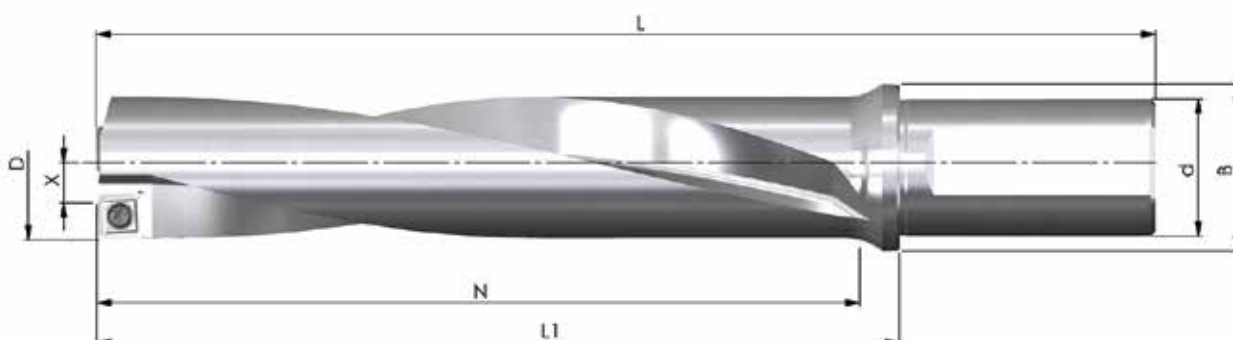

Prezzo listino: **423,50 €**

Il prezzo citato include UNA delle punte suddette + una confezione di inserti: **230,00 €**

KIT 2021-28 - 3xD PUNTE TIPO D06

Codice	D	N	L ₁	L	d _{h6}	B	Z	X max.	Prezzo listino
BW-29-87-32-10	29,0	87,0	113	173	32	39	1+1	0,5	260,00 €
BW-29,5-87-32-10	29,5	87,0	113	173	32	39	1+1	0,5	260,00 €
BW-30-90-32-10	30,0	90,0	116	176	32	39	1+1	0,5	260,00 €
BW-31-93-32-10	31,0	93,0	119	179	32	39	1+1	0,5	260,00 €
BW-32-96-32-10	32,0	96,0	122	182	32	39	1+1	0,5	260,00 €
BW-33-99-32-10	33,0	99,0	125	185	32	39	1+1	0,5	260,00 €
BW-34-102-32-10	34,0	102,0	128	188	32	39	1+1	0,5	260,00 €
10 pezzi (1 confezione) JDD06-10T4R08-... o JDD06-1004R08-... qualità a libera scelta									107,00 €

Prezzo listino: 367,00 €

Il prezzo citato include UNA delle punte suddette + una confezione di inserti: 204,00 €

KIT 2021-29 - 5xD PUNTE TIPO D06

Codice	D	N	L ₁	L	d _{h6}	B	Z	X max.	Prezzo listino
BW-31-155-32-10	31,0	155,0	173,0	233,0	32	39	1+1	0,5	330,00 €
BW-32-160-32-10	32,0	160,0	178,0	238,0	32	39	1+1	0,5	330,00 €
BW-33-165-32-10	33,0	165,0	183,0	243,0	32	39	1+1	0,5	330,00 €
BW-34-170-32-10	34,0	170,0	188,0	248,0	32	39	1+1	0,5	330,00 €
BW-35-175-40-10	35,0	175,0	193,0	261,0	40	50	1+1	0,5	330,00 €
BW-36-180-40-10	36,0	180,0	198,0	266,0	40	50	1+1	0,5	330,00 €
BW-37-185-40-10	37,0	185,0	203,0	271,0	40	50	1+1	0,5	385,00 €
10 pezzi (1 confezione) JDD06-10T4R08-... o JDD06-1004R08-... qualità a libera scelta									107,00 €