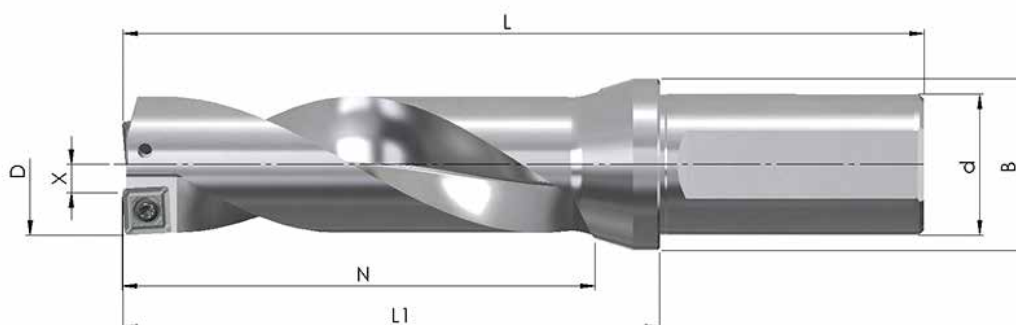

Prezzo listino: **383,00 €** rispettivamente **400,00 €**

Il prezzo citato include UNA delle punte suddette + una confezione di inserti: **232,00 €**

KIT 2023-10 - 5xD PUNTE TIPO D05

Codice	D	N	L ₁	L	d _{h6}	B	Z	X max.	Prezzo listino
BW-26-130-32-08	26,0	130,0	148,0	208,0	32	39	1+1	0,5	373,00 €
BW-26,5-135-32-08	26,5	135,0	150,5	210,5	32	39	1+1	0,5	373,00 €
BW-27-135-32-08	27,0	135,0	153,0	213,0	32	39	1+1	0,5	373,00 €
BW-28-140-32-08	28,0	140,0	158,0	218,0	32	39	1+1	0,5	373,00 €
BW-29-145-32-08	29,0	145,0	163,0	223,0	32	39	1+1	0,5	373,00 €
BW-30-150-32-08	30,0	150,0	168,0	228,0	32	39	1+1	0,5	373,00 €
10 pezzi (1 confezione) JDD05-08T3R08-... o JDD05-0803R08-... qualità a libera scelta									106,00 €

Prezzo listino: **479,00 €**

Il prezzo citato include UNA delle punte suddette + una confezione di inserti: **265,00 €**

KIT 2023-11 - 3xD PUNTE TIPO D06

Codice	D	N	L ₁	L	d _{h6}	B	Z	X max.	Prezzo listino
BW-29-87-32-10	29,0	87,0	113	173	32	39	1+1	0,5	294,00 €
BW-29,5-87-32-10	29,5	87,0	113	173	32	39	1+1	0,5	294,00 €
BW-30-90-32-10	30,0	90,0	116	176	32	39	1+1	0,5	294,00 €
BW-31-93-32-10	31,0	93,0	119	179	32	39	1+1	0,5	294,00 €
BW-32-96-32-10	32,0	96,0	122	182	32	39	1+1	0,5	294,00 €
BW-33-99-32-10	33,0	99,0	125	185	32	39	1+1	0,5	294,00 €
BW-34-102-32-10	34,0	102,0	128	188	32	39	1+1	0,5	294,00 €
10 pezzi (1 confezione) JDD06-10T4R08-... o JDD06-1004R08-... qualità a libera scelta									120,50 €