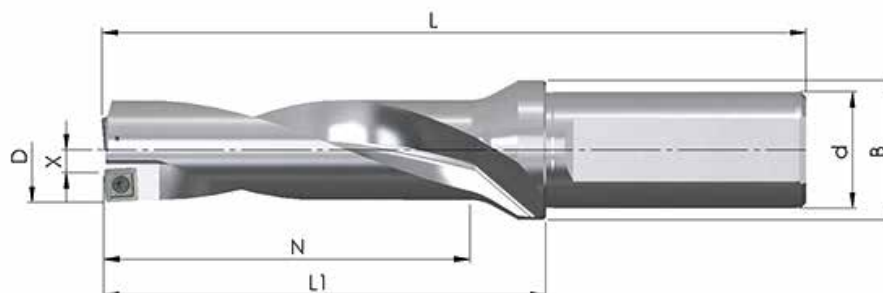

Prezzo listino: **404,00 €**

Il prezzo citato include UNA delle punte suddette + una confezione di inserti: **234,00 €**

KIT 2023-5 - 3xD PUNTE TIPO D03

Codice	D	N	L ₁	L	d _{h6}	B	Z	X max.	Prezzo listino
BW-18,5-57-25-06	18,5	57,0	84	140	25	30	1+1	0,5	244,00 €
BW-19-57-25-06	19,0	57,0	84	140	25	30	1+1	0,5	244,00 €
BW-19,5-60-25-06	19,5	60,0	87	143	25	30	1+1	0,5	244,00 €
BW-20-60-25-06	20,0	60,0	87	143	25	30	1+1	0,5	277,00 €
BW-20,5-63-25-06	20,5	63,0	90	146	25	30	1+1	0,5	277,00 €
10 pezzi (1 confezione) JDD03-06T2R06-... o JDD03-0602R06-... qualità a libera scelta									97,50 €

Prezzo listino: **341,50 €** rispettivamente **374,50 €**

Il prezzo citato include UNA delle punte suddette + una confezione di inserti: **212,00 €**

KIT 2023-6 - 5xD PUNTE TIPO D03

Codice	D	N	L ₁	L	d _{h6}	B	Z	X max.	Prezzo listino
BW-19-95-25-06	19,0	95,0	111,5	167,5	25	30	1+1	0,5	310,00 €
BW-19,5-100-25-06	19,5	100,0	114,0	170,0	25	30	1+1	0,5	310,00 €
BW-20-100-25-06	20,0	100,0	116,5	172,5	25	30	1+1	0,5	351,00 €
BW-20,5-105-25-06	20,5	105,0	119,0	175,0	25	30	1+1	0,5	351,00 €
BW-21-105-25-06	21,0	105,0	121,5	177,5	25	30	1+1	0,5	351,00 €
10 pezzi (1 confezione) JDD03-06T2R06-... o JDD03-0602R06-... qualità a libera scelta									97,50 €

Prezzo listino: **407,50 €** rispettivamente **448,50 €**

Il prezzo citato include UNA delle punte suddette + una confezione di inserti: **253,00 €**

KIT 2023-7 - 3xD PUNTE TIPO D04

Codice	D	N	L ₁	L	d _{h6}	B	Z	X max.	Prezzo listino
BW-21-63-25-07	21,0	63,0	90	146	25	30	1+1	0,5	277,00 €
BW-21,5-63-25-07	21,5	63,0	90	146	25	30	1+1	0,5	277,00 €
BW-22-66-25-07	22,0	66,0	92	148	25	30	1+1	0,5	277,00 €
BW-22,5-69-25-07	22,5	69,0	95	151	25	30	1+1	0,5	277,00 €
BW-23-69-25-07	23,0	69,0	95	151	25	30	1+1	0,5	277,00 €
BW-23,5-72-25-07	23,5	72,0	98	154	25	30	1+1	0,5	277,00 €
BW-24-72-25-07	24,0	72,0	98	154	25	30	1+1	0,5	277,00 €
10 pezzi (1 confezione) JDD04-07T2R06-... o JDD04-0702R06-... qualità a libera scelta									98,50 €