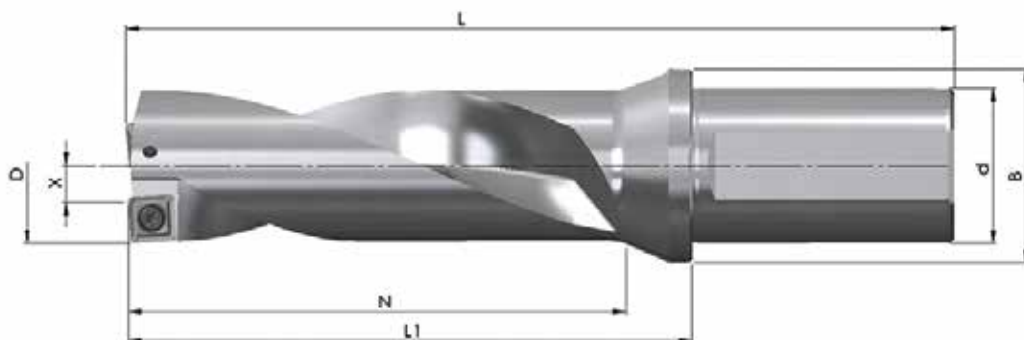

KIT 2023-13 - 3xD PUNTE TIPO D07

Codice	D	N	L₁	L	d_{h6}	B	Z	X max.	Prezzo listino
BW-35-105-40-12	35,0	105,0	131	199	40	50	1+1	0,5	294,00 €
BW-36-108-40-12	36,0	108,0	134	202	40	50	1+1	0,5	294,00 €
BW-37-111-40-12	37,0	111,0	137	205	40	50	1+1	0,5	342,00 €
BW-38-114-40-12	38,0	114,0	140	208	40	50	1+1	0,5	342,00 €
BW-39-117-40-12	39,0	117,0	143	211	40	50	1+1	0,5	342,00 €
BW-40-120-40-12	40,0	120,0	146	214	40	50	1+1	0,5	342,00 €
BW-41-123-40-12	41,0	123,0	149	217	40	50	1+1	0,5	342,00 €
BW-42-126-40-12	42,0	126,0	152	220	40	50	1+1	0,5	342,00 €
BW-43-129-40-12	43,0	129,0	155	223	40	50	1+1	0,5	342,00 €
BW-44-132-40-12	44,0	132,0	158	226	40	50	1+1	0,5	342,00 €
10 pezzi (1 confezione) JDD07-12T5R08-... o JDD07-1205R08-... qualità a libera scelta									131,00 €

Prezzo listino: **425,00 €** rispettivamente **473,00 €**

Il prezzo citato include **UNA** delle punte suddette + una confezione di inserti: **296,00 €**