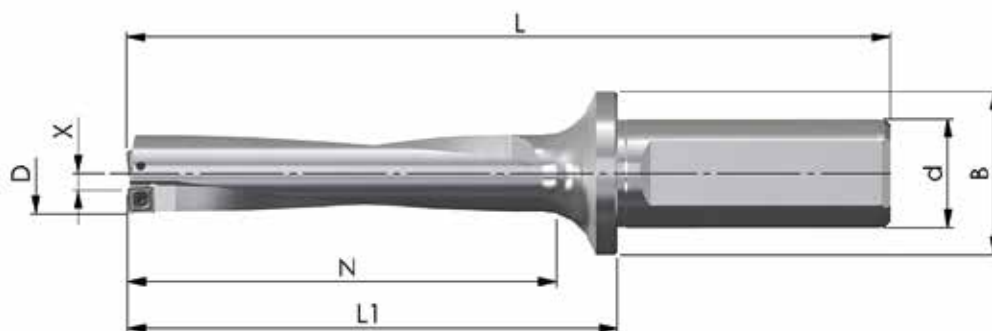

Codice	D	N	L ₁	L	d _{h6}	B	Z	X max.	Prezzo listino
BW-14-42-20-04	14,0	42,0	69	119	20	30	1+1	0,25	244,00 €
BW-14,5-45-20-04	14,5	45,0	72	122	20	30	1+1	0,25	244,00 €
BW-15-45-20-04	15,0	45,0	72	122	20	30	1+1	0,25	244,00 €
BW-15,5-48-20-04	15,5	48,0	75	125	20	30	1+1	0,25	244,00 €
BW-16-48-20-04	16,0	48,0	75	125	20	30	1+1	0,25	244,00 €
10 pezzi (1 confezione) JDD01-04T2R04-... o JDD01-0402R04-... qualità a libera scelta									91,00 €

Prezzo listino: 335,00 €

Il prezzo citato include UNA delle punte suddette + una confezione di inserti: 199,00 €

KIT 2023-2 - 5xD PUNTE TIPO D01

Codice	D	N	L ₁	L	d _{h6}	B	Z	X max.	Prezzo listino
BW-14-70-20-04	14,0	70,0	85,0	135,0	20	30	1+1	0,25	310,00 €
BW-14,5-75-20-04	14,5	75,0	87,5	137,5	20	30	1+1	0,25	310,00 €
BW-15-75-20-04	15,0	75,0	90,0	140,0	20	30	1+1	0,25	310,00 €
BW-15,5-80-20-04	15,5	80,0	92,5	142,5	20	30	1+1	0,25	310,00 €
BW-16-80-20-04	16,0	80,0	95,0	145,0	20	30	1+1	0,25	310,00 €
BW-16,5-85-20-04	16,5	85,0	97,5	147,5	20	30	1+1	0,25	310,00 €
10 pezzi (1 confezione) JDD01-04T2R04-... o JDD01-0402R04-... qualità a libera scelta									91,00 €

Prezzo listino: 401,00 €

Il prezzo citato include UNA delle punte suddette + una confezione di inserti: 223,00 €

KIT 2023-3 - 3xD PUNTE TIPO D02

Codice	D	N	L ₁	L	d _{h6}	B	Z	X max.	Prezzo listino
BW-16,5-51-20-05	16,5	51,0	78	128	20	30	1+1	0,40	244,00 €
BW-17-51-20-05	17,0	51,0	78	128	20	30	1+1	0,40	244,00 €
BW-17,5-54-20-05	17,5	54,0	81	131	20	30	1+1	0,40	244,00 €
BW-18-54-20-05	18,0	54,0	81	131	20	30	1+1	0,40	244,00 €
10 pezzi (1 confezione) JDD02-05T2R04-... o JDD02-0502R04-... qualità a libera scelta									94,00 €