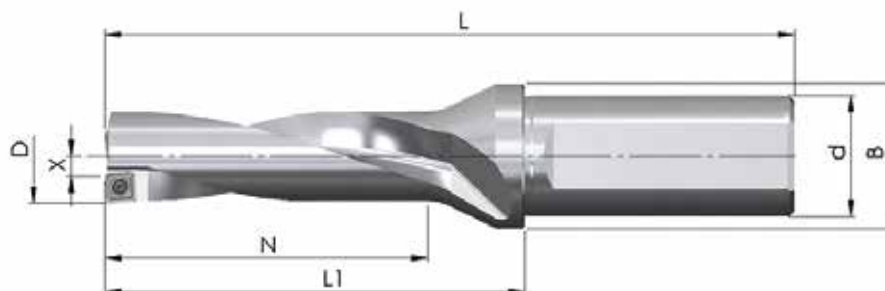

Prezzo listino: 401,00 €

Il prezzo citato include UNA delle punte suddette + una confezione di inserti: 223,00 €

KIT 2023-3 - 3xD PUNTE TIPO D02

Codice	D	N	L ₁	L	d _{h6}	B	Z	X max.	Prezzo listino
BW-16,5-51-20-05	16,5	51,0	78	128	20	30	1+1	0,40	244,00 €
BW-17-51-20-05	17,0	51,0	78	128	20	30	1+1	0,40	244,00 €
BW-17,5-54-20-05	17,5	54,0	81	131	20	30	1+1	0,40	244,00 €
BW-18-54-20-05	18,0	54,0	81	131	20	30	1+1	0,40	244,00 €
10 pezzi (1 confezione) JDD02-05T2R04-... o JDD02-0502R04-... qualità a libera scelta									94,00 €

Prezzo listino: **338,00 €**

Il prezzo citato include UNA delle punte suddette + una confezione di inserti: **205,00 €**

KIT 2023-4 - 5xD PUNTE TIPO D02

Codice	D	N	L ₁	L	d _{h6}	B	Z	X max.	Prezzo listino
BW-17-85-20-05	17,0	85,0	103,0	153,0	20	30	1+1	0,40	310,00 €
BW-17,5-90-20-05	17,5	90,0	105,5	155,5	20	30	1+1	0,40	310,00 €
BW-18-90-20-05	18,0	90,0	108,0	158,0	20	30	1+1	0,40	310,00 €
BW-18,5-90-25-05	18,5	90,0	109,0	165,0	25	30	1+1	0,40	310,00 €
10 pezzi (1 confezione) JDD02-05T2R04-... o JDD02-0502R04-... qualità a libera scelta									94,00 €

Prezzo listino: **404,00 €**

Il prezzo citato include UNA delle punte suddette + una confezione di inserti: **234,00 €**

KIT 2023-5 - 3xD PUNTE TIPO D03

Codice	D	N	L ₁	L	d _{h6}	B	Z	X max.	Prezzo listino
BW-18,5-57-25-06	18,5	57,0	84	140	25	30	1+1	0,5	244,00 €
BW-19-57-25-06	19,0	57,0	84	140	25	30	1+1	0,5	244,00 €
BW-19,5-60-25-06	19,5	60,0	87	143	25	30	1+1	0,5	244,00 €
BW-20-60-25-06	20,0	60,0	87	143	25	30	1+1	0,5	277,00 €
BW-20,5-63-25-06	20,5	63,0	90	146	25	30	1+1	0,5	277,00 €
10 pezzi (1 confezione) JDD03-06T2R06-... o JDD03-0602R06-... qualità a libera scelta									97,50 €