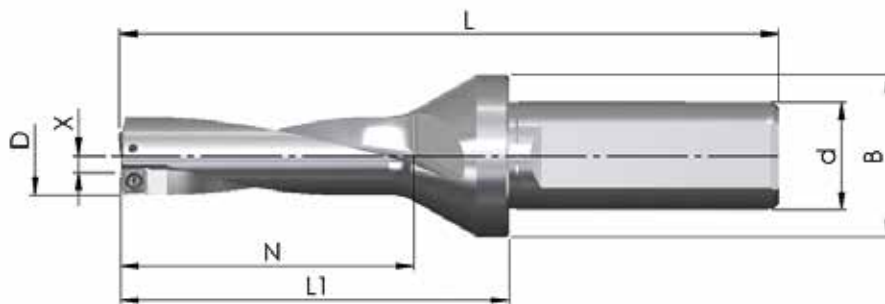

Codice	D	N	L ₁	L	d _{h6}	B	Z	X max.	Prezzo listino
BW-14-42-20-04	14,0	42,0	69	119	20	30	1+1	0,25	244,00 €
BW-14,5-45-20-04	14,5	45,0	72	122	20	30	1+1	0,25	244,00 €
BW-15-45-20-04	15,0	45,0	72	122	20	30	1+1	0,25	244,00 €
BW-15,5-48-20-04	15,5	48,0	75	125	20	30	1+1	0,25	244,00 €
BW-16-48-20-04	16,0	48,0	75	125	20	30	1+1	0,25	244,00 €
10 pezzi (1 confezione) JDD01-04T2R04-... o JDD01-0402R04-... qualità a libera scelta									91,00 €

Prezzo listino: 335,00 €

Il prezzo citato include UNA delle punte suddette + una confezione di inserti: 199,00 €

KIT 2023-2 - 5xD PUNTE TIPO D01

Codice	D	N	L ₁	L	d _{h6}	B	Z	X max.	Prezzo listino
BW-14-70-20-04	14,0	70,0	85,0	135,0	20	30	1+1	0,25	310,00 €
BW-14,5-75-20-04	14,5	75,0	87,5	137,5	20	30	1+1	0,25	310,00 €
BW-15-75-20-04	15,0	75,0	90,0	140,0	20	30	1+1	0,25	310,00 €
BW-15,5-80-20-04	15,5	80,0	92,5	142,5	20	30	1+1	0,25	310,00 €
BW-16-80-20-04	16,0	80,0	95,0	145,0	20	30	1+1	0,25	310,00 €
BW-16,5-85-20-04	16,5	85,0	97,5	147,5	20	30	1+1	0,25	310,00 €
10 pezzi (1 confezione) JDD01-04T2R04-... o JDD01-0402R04-... qualità a libera scelta									91,00 €

Prezzo listino: 401,00 €

Il prezzo citato include UNA delle punte suddette + una confezione di inserti: 223,00 €

KIT 2023-3 - 3xD PUNTE TIPO D02

Codice	D	N	L ₁	L	d _{h6}	B	Z	X max.	Prezzo listino
BW-16,5-51-20-05	16,5	51,0	78	128	20	30	1+1	0,40	244,00 €
BW-17-51-20-05	17,0	51,0	78	128	20	30	1+1	0,40	244,00 €
BW-17,5-54-20-05	17,5	54,0	81	131	20	30	1+1	0,40	244,00 €
BW-18-54-20-05	18,0	54,0	81	131	20	30	1+1	0,40	244,00 €
10 pezzi (1 confezione) JDD02-05T2R04-... o JDD02-0502R04-... qualità a libera scelta									94,00 €