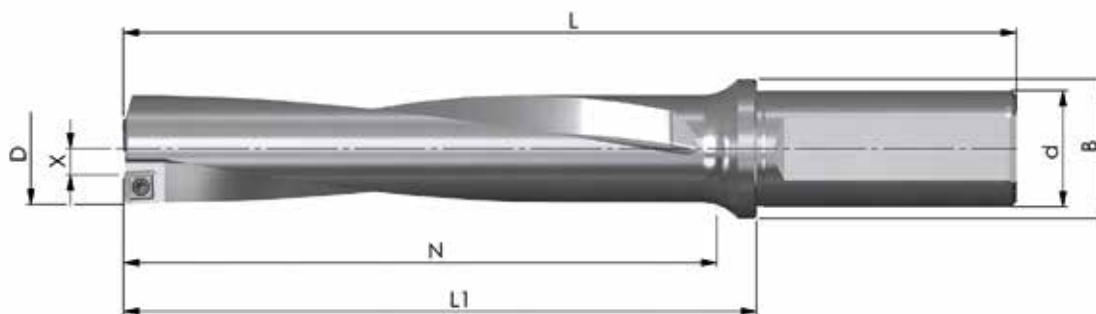

Prezzo listino: **407,50 €** rispettivamente **448,50 €**

Il prezzo citato include UNA delle punte suddette + una confezione di inserti: **253,00 €**

KIT 2023-7 - 3xD PUNTE TIPO D04

Codice	D	N	L ₁	L	d _{h6}	B	Z	X max.	Prezzo listino
BW-21-63-25-07	21,0	63,0	90	146	25	30	1+1	0,5	277,00 €
BW-21,5-63-25-07	21,5	63,0	90	146	25	30	1+1	0,5	277,00 €
BW-22-66-25-07	22,0	66,0	92	148	25	30	1+1	0,5	277,00 €
BW-22,5-69-25-07	22,5	69,0	95	151	25	30	1+1	0,5	277,00 €
BW-23-69-25-07	23,0	69,0	95	151	25	30	1+1	0,5	277,00 €
BW-23,5-72-25-07	23,5	72,0	98	154	25	30	1+1	0,5	277,00 €
BW-24-72-25-07	24,0	72,0	98	154	25	30	1+1	0,5	277,00 €
10 pezzi (1 confezione) JDD04-07T2R06-... o JDD04-0702R06-... qualità a libera scelta									98,50 €

Prezzo listino: **375,50 €**

Il prezzo citato include UNA delle punte suddette + una confezione di inserti: **216,00 €**

KIT 2023-8 - 5xD PUNTE TIPO D04

Codice	D	N	L ₁	L	d _{h6}	B	Z	X max.	Prezzo listino
BW-21,5-110-25-07	21,5	110,0	124,0	180,0	25	30	1+1	0,5	351,00 €
BW-22-110-25-07	22,0	110,0	126,5	182,5	25	30	1+1	0,5	351,00 €
BW-22,5-115-25-07	22,5	115,0	129,0	185,0	25	30	1+1	0,5	351,00 €
BW-23-115-25-07	23,0	115,0	131,5	187,5	25	30	1+1	0,5	351,00 €
BW-23,5-118-25-07	23,5	118,0	134,0	190,0	25	30	1+1	0,5	351,00 €
BW-24-120-25-07	24,0	120,0	136,5	192,5	25	30	1+1	0,5	351,00 €
BW-24,5-125-32-07	24,5	125,0	140,5	200,5	32	39	1+1	0,5	351,00 €
BW-25-125-32-07	25,0	125,0	143,0	203,0	32	39	1+1	0,5	373,00 €
BW-25,5-130-32-07	25,5	130,0	145,5	205,5	32	39	1+1	0,5	373,00 €
10 pezzi (1 confezione) JDD04-07T2R06-... o JDD04-0702R06-... qualità a libera scelta									98,50 €