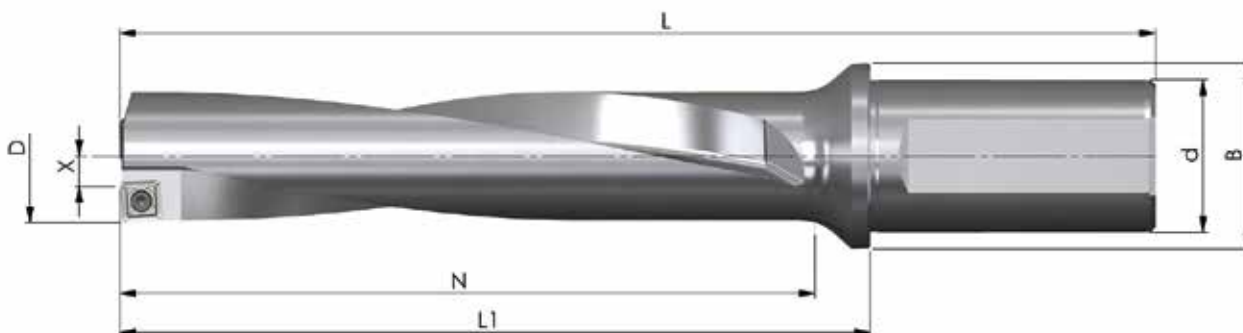

Prezzo listino: **449,50 €** rispettivamente **471,50 €**

Il prezzo citato include UNA delle punte suddette + una confezione di inserti: **264,00 €**

KIT 2023-9 - 3xD PUNTE TIPO D05

Codice	D	N	L ₁	L	d _{h6}	B	Z	X max.	Prezzo listino
BW-24,5-75-32-08	24,5	75,0	101	161	32	39	1+1	0,5	277,00 €
BW-25-75-32-08	25,0	75,0	101	161	32	39	1+1	0,5	294,00 €
BW-25,5-78-32-08	25,5	78,0	104	164	32	39	1+1	0,5	294,00 €
BW-26-78-32-08	26,0	78,0	104	164	32	39	1+1	0,5	294,00 €
BW-26,5-81-32-08	26,5	81,0	107	167	32	39	1+1	0,5	294,00 €
BW-27-81-32-08	27,0	81,0	107	167	32	39	1+1	0,5	294,00 €
BW-27,5-84-32-08	27,5	84,0	110	170	32	39	1+1	0,5	294,00 €
BW-28-84-32-08	28,0	84,0	110	170	32	39	1+1	0,5	294,00 €
BW-28,5-87-32-08	28,5	87,0	110	170	32	39	1+1	0,5	294,00 €
10 pezzi (1 confezione) JDD05-08T3R08-... o JDD05-0803R08-... qualità a libera scelta									106,00 €

Prezzo listino: **383,00 €** rispettivamente **400,00 €**

Il prezzo citato include UNA delle punte suddette + una confezione di inserti: **232,00 €**

KIT 2023-10 - 5xD PUNTE TIPO D05

Codice	D	N	L ₁	L	d _{h6}	B	Z	X max.	Prezzo listino
BW-26-130-32-08	26,0	130,0	148,0	208,0	32	39	1+1	0,5	373,00 €
BW-26,5-135-32-08	26,5	135,0	150,5	210,5	32	39	1+1	0,5	373,00 €
BW-27-135-32-08	27,0	135,0	153,0	213,0	32	39	1+1	0,5	373,00 €
BW-28-140-32-08	28,0	140,0	158,0	218,0	32	39	1+1	0,5	373,00 €
BW-29-145-32-08	29,0	145,0	163,0	223,0	32	39	1+1	0,5	373,00 €
BW-30-150-32-08	30,0	150,0	168,0	228,0	32	39	1+1	0,5	373,00 €
10 pezzi (1 confezione) JDD05-08T3R08-... o JDD05-0803R08-... qualità a libera scelta									106,00 €