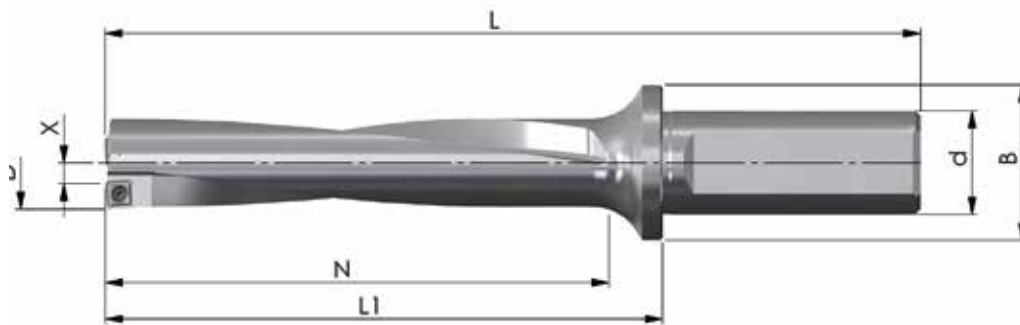

Prezzo listino: 335,00 €

Il prezzo citato include UNA delle punte suddette + una confezione di inserti: 199,00 €

KIT 2023-2 - 5xD PUNTE TIPO D01

Codice	D	N	L ₁	L	d _{h6}	B	Z	X max.	Prezzo listino
BW-14-70-20-04	14,0	70,0	85,0	135,0	20	30	1+1	0,25	310,00 €
BW-14,5-75-20-04	14,5	75,0	87,5	137,5	20	30	1+1	0,25	310,00 €
BW-15-75-20-04	15,0	75,0	90,0	140,0	20	30	1+1	0,25	310,00 €
BW-15,5-80-20-04	15,5	80,0	92,5	142,5	20	30	1+1	0,25	310,00 €
BW-16-80-20-04	16,0	80,0	95,0	145,0	20	30	1+1	0,25	310,00 €
BW-16,5-85-20-04	16,5	85,0	97,5	147,5	20	30	1+1	0,25	310,00 €
10 pezzi (1 confezione) JDD01-04T2R04-... o JDD01-0402R04-... qualità a libera scelta									91,00 €

Prezzo listino: 401,00 €

Il prezzo citato include UNA delle punte suddette + una confezione di inserti: 223,00 €

KIT 2023-3 - 3xD PUNTE TIPO D02

Codice	D	N	L ₁	L	d _{h6}	B	Z	X max.	Prezzo listino
BW-16,5-51-20-05	16,5	51,0	78	128	20	30	1+1	0,40	244,00 €
BW-17-51-20-05	17,0	51,0	78	128	20	30	1+1	0,40	244,00 €
BW-17,5-54-20-05	17,5	54,0	81	131	20	30	1+1	0,40	244,00 €
BW-18-54-20-05	18,0	54,0	81	131	20	30	1+1	0,40	244,00 €
10 pezzi (1 confezione) JDD02-05T2R04-... o JDD02-0502R04-... qualità a libera scelta									94,00 €

Prezzo listino: **338,00 €**

Il prezzo citato include UNA delle punte suddette + una confezione di inserti: **205,00 €**

KIT 2023-4 - 5xD PUNTE TIPO D02

Codice	D	N	L ₁	L	d _{h6}	B	Z	X max.	Prezzo listino
BW-17-85-20-05	17,0	85,0	103,0	153,0	20	30	1+1	0,40	310,00 €
BW-17,5-90-20-05	17,5	90,0	105,5	155,5	20	30	1+1	0,40	310,00 €
BW-18-90-20-05	18,0	90,0	108,0	158,0	20	30	1+1	0,40	310,00 €
BW-18,5-90-25-05	18,5	90,0	109,0	165,0	25	30	1+1	0,40	310,00 €
10 pezzi (1 confezione) JDD02-05T2R04-... o JDD02-0502R04-... qualità a libera scelta									94,00 €