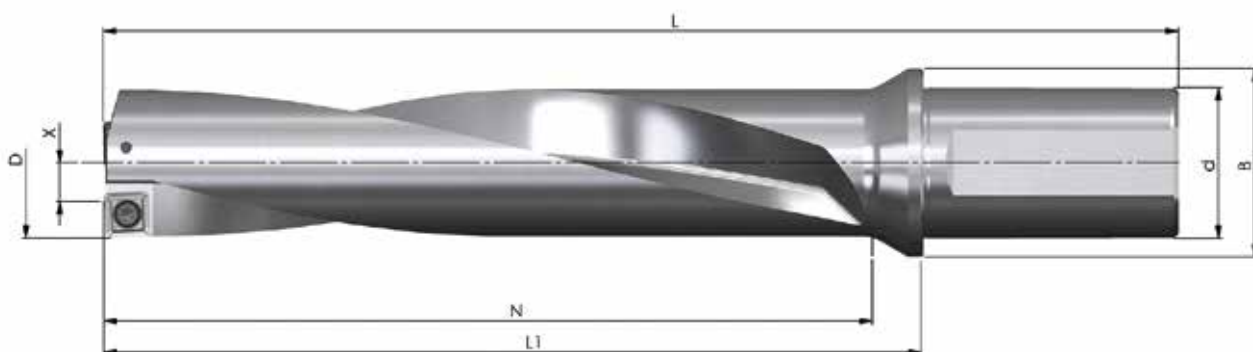

Prezzo listino: 493,50 € rispettivamente 555,50 €

Il prezzo citato include UNA delle punte suddette + una confezione di inserti: 306,00 €

KIT 2023-13 - 3xD PUNTE TIPO D07

Codice	D	N	L ₁	L	d _{h6}	B	Z	X max.	Prezzo listino
BW-35-105-40-12	35,0	105,0	131	199	40	50	1+1	0,5	294,00 €
BW-36-108-40-12	36,0	108,0	134	202	40	50	1+1	0,5	294,00 €
BW-37-111-40-12	37,0	111,0	137	205	40	50	1+1	0,5	342,00 €
BW-38-114-40-12	38,0	114,0	140	208	40	50	1+1	0,5	342,00 €
BW-39-117-40-12	39,0	117,0	143	211	40	50	1+1	0,5	342,00 €
BW-40-120-40-12	40,0	120,0	146	214	40	50	1+1	0,5	342,00 €
BW-41-123-40-12	41,0	123,0	149	217	40	50	1+1	0,5	342,00 €
BW-42-126-40-12	42,0	126,0	152	220	40	50	1+1	0,5	342,00 €
BW-43-129-40-12	43,0	129,0	155	223	40	50	1+1	0,5	342,00 €
BW-44-132-40-12	44,0	132,0	158	226	40	50	1+1	0,5	342,00 €
10 pezzi (1 confezione) JDD07-12T5R08-... o JDD07-1205R08-... qualità a libera scelta									131,00 €

Prezzo listino: **425,00 €** rispettivamente **473,00 €**

Il prezzo citato include **UNA** delle punte suddette + una confezione di inserti: **296,00 €**

KIT 2023-14 - 5xD PUNTE TIPO D07

Codice	D	N	L ₁	L	d _{h6}	B	Z	X max.	Prezzo listino
BW-38-190-40-12	38,0	190,0	208,0	276,0	40	50	1+1	0,5	435,00 €
BW-39-195-40-12	39,0	195,0	213,0	281,0	40	50	1+1	0,5	435,00 €
BW-40-200-40-12	40,0	200,0	218,0	286,0	40	50	1+1	0,5	435,00 €
BW-41-205-40-12	41,0	205,0	223,0	291,0	40	50	1+1	0,5	435,00 €
BW-42-210-40-12	42,0	210,0	228,0	296,0	40	50	1+1	0,5	435,00 €
BW-43-215-40-12	43,0	215,0	233,0	301,0	40	50	1+1	0,5	435,00 €
BW-44-220-40-12	44,0	220,0	238,0	306,0	40	50	1+1	0,5	435,00 €
10 pezzi (1 confezione) JDD07-12T5R08-... o JDD07-1205R08-... qualità a libera scelta									131,00 €