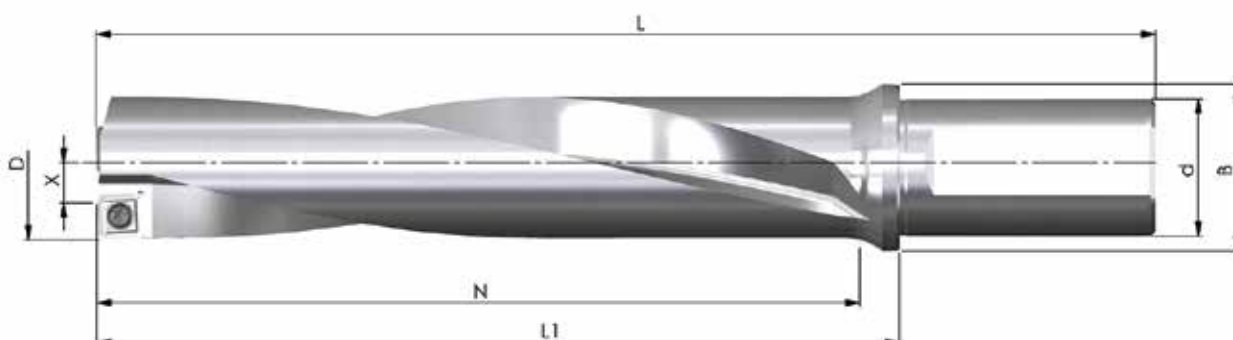

Prezzo listino: **479,00 €**

Il prezzo citato include UNA delle punte suddette + una confezione di inserti: **265,00 €**

KIT 2023-11 - 3xD PUNTE TIPO D06

Codice	D	N	L ₁	L	d _{h6}	B	Z	X max.	Prezzo listino
BW-29-87-32-10	29,0	87,0	113	173	32	39	1+1	0,5	294,00 €
BW-29,5-87-32-10	29,5	87,0	113	173	32	39	1+1	0,5	294,00 €
BW-30-90-32-10	30,0	90,0	116	176	32	39	1+1	0,5	294,00 €
BW-31-93-32-10	31,0	93,0	119	179	32	39	1+1	0,5	294,00 €
BW-32-96-32-10	32,0	96,0	122	182	32	39	1+1	0,5	294,00 €
BW-33-99-32-10	33,0	99,0	125	185	32	39	1+1	0,5	294,00 €
BW-34-102-32-10	34,0	102,0	128	188	32	39	1+1	0,5	294,00 €
10 pezzi (1 confezione) JDD06-10T4R08-... o JDD06-1004R08-... qualità a libera scelta									120,50 €

Prezzo listino: 414,50 €

Il prezzo citato include UNA delle punte suddette + una confezione di inserti: 237,00 €

KIT 2023-12 - 5xD PUNTE TIPO D06

Codice	D	N	L ₁	L	d _{h6}	B	Z	X max.	Prezzo listino
BW-31-155-32-10	31,0	155,0	173,0	233,0	32	39	1+1	0,5	373,00 €
BW-32-160-32-10	32,0	160,0	178,0	238,0	32	39	1+1	0,5	373,00 €
BW-33-165-32-10	33,0	165,0	183,0	243,0	32	39	1+1	0,5	373,00 €
BW-34-170-32-10	34,0	170,0	188,0	248,0	32	39	1+1	0,5	373,00 €
BW-35-175-40-10	35,0	175,0	193,0	261,0	40	50	1+1	0,5	373,00 €
BW-36-180-40-10	36,0	180,0	198,0	266,0	40	50	1+1	0,5	373,00 €
BW-37-185-40-10	37,0	185,0	203,0	271,0	40	50	1+1	0,5	435,00 €
10 pezzi (1 confezione) JDD06-10T4R08-... o JDD06-1004R08-... qualità a libera scelta									120,50 €