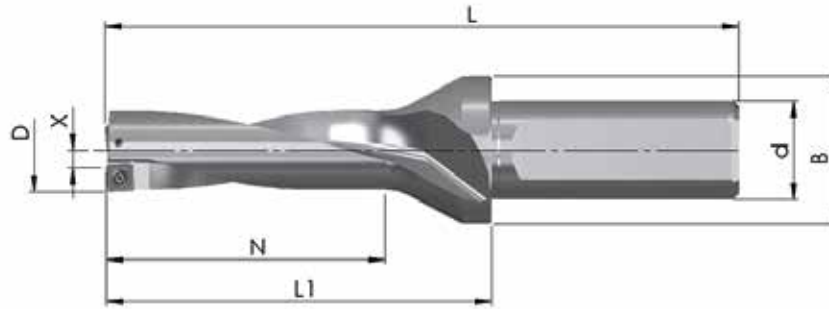

Codice	D	N	L ₁	L	d _{h6}	B	Z	X max.	Prezzo listino
BW-14-42-20-04	14,0	42,0	69	119	20	30	1+1	0,25	244,00 €
BW-14,5-45-20-04	14,5	45,0	72	122	20	30	1+1	0,25	244,00 €
BW-15-45-20-04	15,0	45,0	72	122	20	30	1+1	0,25	244,00 €
BW-15,5-48-20-04	15,5	48,0	75	125	20	30	1+1	0,25	244,00 €
BW-16-48-20-04	16,0	48,0	75	125	20	30	1+1	0,25	244,00 €
10 pezzi (1 confezione) JDD01-04T2R04-... o JDD01-0402R04-... qualità a libera scelta									91,00 €

Prezzo listino: 335,00 €

Il prezzo citato include UNA delle punte suddette + una confezione di inserti: 199,00 €

KIT 2023-2 - 5xD PUNTE TIPO D01

Codice	D	N	L ₁	L	d _{h6}	B	Z	X max.	Prezzo listino
BW-14-70-20-04	14,0	70,0	85,0	135,0	20	30	1+1	0,25	310,00 €
BW-14,5-75-20-04	14,5	75,0	87,5	137,5	20	30	1+1	0,25	310,00 €
BW-15-75-20-04	15,0	75,0	90,0	140,0	20	30	1+1	0,25	310,00 €
BW-15,5-80-20-04	15,5	80,0	92,5	142,5	20	30	1+1	0,25	310,00 €
BW-16-80-20-04	16,0	80,0	95,0	145,0	20	30	1+1	0,25	310,00 €
BW-16,5-85-20-04	16,5	85,0	97,5	147,5	20	30	1+1	0,25	310,00 €
10 pezzi (1 confezione) JDD01-04T2R04-... o JDD01-0402R04-... qualità a libera scelta									91,00 €

Prezzo listino: 401,00 €

Il prezzo citato include UNA delle punte suddette + una confezione di inserti: 223,00 €

KIT 2023-3 - 3xD PUNTE TIPO D02

Codice	D	N	L ₁	L	d _{h6}	B	Z	X max.	Prezzo listino
BW-16,5-51-20-05	16,5	51,0	78	128	20	30	1+1	0,40	244,00 €
BW-17-51-20-05	17,0	51,0	78	128	20	30	1+1	0,40	244,00 €
BW-17,5-54-20-05	17,5	54,0	81	131	20	30	1+1	0,40	244,00 €
BW-18-54-20-05	18,0	54,0	81	131	20	30	1+1	0,40	244,00 €
10 pezzi (1 confezione) JDD02-05T2R04-... o JDD02-0502R04-... qualità a libera scelta									94,00 €