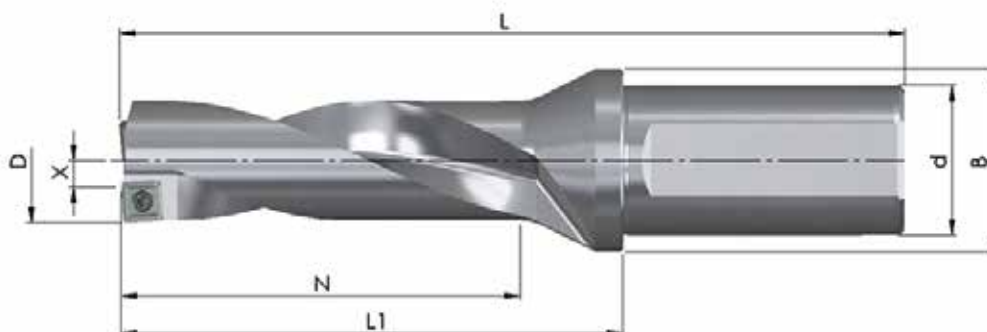

Prezzo listino: **375,50 €**

Il prezzo citato include UNA delle punte suddette + una confezione di inserti: **216,00 €**

KIT 2023-8 - 5xD PUNTE TIPO D04

Codice	D	N	L ₁	L	d _{h6}	B	Z	X max.	Prezzo listino
BW-21,5-110-25-07	21,5	110,0	124,0	180,0	25	30	1+1	0,5	351,00 €
BW-22-110-25-07	22,0	110,0	126,5	182,5	25	30	1+1	0,5	351,00 €
BW-22,5-115-25-07	22,5	115,0	129,0	185,0	25	30	1+1	0,5	351,00 €
BW-23-115-25-07	23,0	115,0	131,5	187,5	25	30	1+1	0,5	351,00 €
BW-23,5-118-25-07	23,5	118,0	134,0	190,0	25	30	1+1	0,5	351,00 €
BW-24-120-25-07	24,0	120,0	136,5	192,5	25	30	1+1	0,5	351,00 €
BW-24,5-125-32-07	24,5	125,0	140,5	200,5	32	39	1+1	0,5	351,00 €
BW-25-125-32-07	25,0	125,0	143,0	203,0	32	39	1+1	0,5	373,00 €
BW-25,5-130-32-07	25,5	130,0	145,5	205,5	32	39	1+1	0,5	373,00 €
10 pezzi (1 confezione) JDD04-07T2R06-... o JDD04-0702R06-... qualità a libera scelta									98,50 €

Prezzo listino: **449,50 €** rispettivamente **471,50 €**

Il prezzo citato include UNA delle punte suddette + una confezione di inserti: **264,00 €**

KIT 2023-9 - 3xD PUNTE TIPO D05

Codice	D	N	L ₁	L	d _{h6}	B	Z	X max.	Prezzo listino
BW-24,5-75-32-08	24,5	75,0	101	161	32	39	1+1	0,5	277,00 €
BW-25-75-32-08	25,0	75,0	101	161	32	39	1+1	0,5	294,00 €
BW-25,5-78-32-08	25,5	78,0	104	164	32	39	1+1	0,5	294,00 €
BW-26-78-32-08	26,0	78,0	104	164	32	39	1+1	0,5	294,00 €
BW-26,5-81-32-08	26,5	81,0	107	167	32	39	1+1	0,5	294,00 €
BW-27-81-32-08	27,0	81,0	107	167	32	39	1+1	0,5	294,00 €
BW-27,5-84-32-08	27,5	84,0	110	170	32	39	1+1	0,5	294,00 €
BW-28-84-32-08	28,0	84,0	110	170	32	39	1+1	0,5	294,00 €
BW-28,5-87-32-08	28,5	87,0	110	170	32	39	1+1	0,5	294,00 €
10 pezzi (1 confezione) JDD05-08T3R08-... o JDD05-0803R08-... qualità a libera scelta									106,00 €