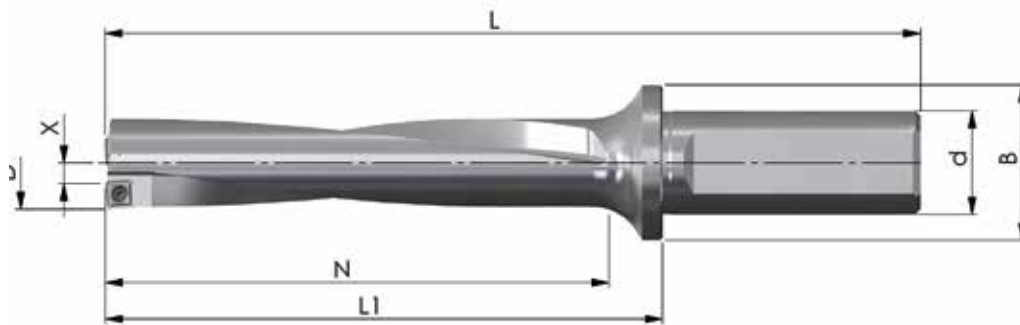

Prezzo listino: **316,00 €**

Il prezzo citato include UNA delle punte suddette + una confezione di inserti: **188,00 €**

KIT 2022-2 - 5xD PUNTE TIPO D01

Codice	D	N	L ₁	L	d _{h6}	B	Z	X max.	Prezzo listino
BW-14-70-20-04	14,0	70,0	85,0	135,0	20	30	1+1	0,25	292,00 €
BW-14,5-75-20-04	14,5	75,0	87,5	137,5	20	30	1+1	0,25	292,00 €
BW-15-75-20-04	15,0	75,0	90,0	140,0	20	30	1+1	0,25	292,00 €
BW-15,5-80-20-04	15,5	80,0	92,5	142,5	20	30	1+1	0,25	292,00 €
BW-16-80-20-04	16,0	80,0	95,0	145,0	20	30	1+1	0,25	292,00 €
BW-16,5-85-20-04	16,5	85,0	97,5	147,5	20	30	1+1	0,25	292,00 €
10 pezzi (1 confezione) JDD01-04T2R04-... o JDD01-0402R04-... qualità a libera scelta									86,00 €

Prezzo listino: **378,00 €**

Il prezzo citato include UNA delle punte suddette + una confezione di inserti: **210,00 €**

KIT 2022-3 - 3xD PUNTE TIPO D02

Codice	D	N	L ₁	L	d _{h6}	B	Z	X max.	Prezzo listino
BW-16,5-51-20-05	16,5	51,0	78	128	20	30	1+1	0,40	230,00 €
BW-17-51-20-05	17,0	51,0	78	128	20	30	1+1	0,40	230,00 €
BW-17,5-54-20-05	17,5	54,0	81	131	20	30	1+1	0,40	230,00 €
BW-18-54-20-05	18,0	54,0	81	131	20	30	1+1	0,40	230,00 €
10 pezzi (1 confezione) JDD02-05T2R04-... o JDD02-0502R04-... qualità a libera scelta									88,50 €

Prezzo listino: 318,50 €

Il prezzo citato include UNA delle punte suddette + una confezione di inserti: 193,00 €

KIT 2022-4 - 5xD PUNTE TIPO D02

Codice	D	N	L ₁	L	d _{h6}	B	Z	X max.	Prezzo listino
BW-17-85-20-05	17,0	85,0	103,0	153,0	20	30	1+1	0,40	292,00 €
BW-17,5-90-20-05	17,5	90,0	105,5	155,5	20	30	1+1	0,40	292,00 €
BW-18-90-20-05	18,0	90,0	108,0	158,0	20	30	1+1	0,40	292,00 €
BW-18,5-90-25-05	18,5	90,0	109,0	165,0	25	30	1+1	0,40	292,00 €
10 pezzi (1 confezione) JDD02-05T2R04-... o JDD02-0502R04-... qualità a libera scelta									88,50 €