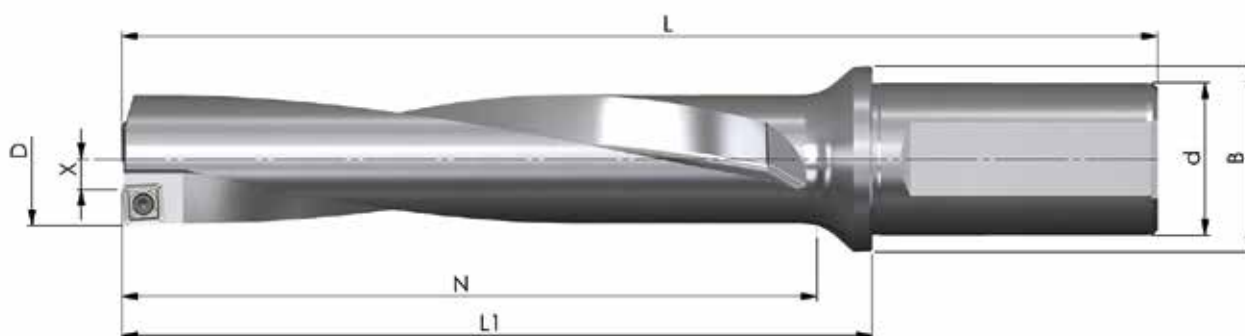

Prezzo listino: **424,00 €** rispettivamente **445,00 €**

Il prezzo citato include UNA delle punte suddette + una confezione di inserti: **249,00 €**

KIT 2022-9 - 3xD PUNTE TIPO D05

Codice	D	N	L ₁	L	d _{h6}	B	Z	X max.	Prezzo listino
BW-24,5-75-32-08	24,5	75,0	101	161	32	39	1+1	0,5	261,00 €
BW-25-75-32-08	25,0	75,0	101	161	32	39	1+1	0,5	277,00 €
BW-25,5-78-32-08	25,5	78,0	104	164	32	39	1+1	0,5	277,00 €
BW-26-78-32-08	26,0	78,0	104	164	32	39	1+1	0,5	277,00 €
BW-26,5-81-32-08	26,5	81,0	107	167	32	39	1+1	0,5	277,00 €
BW-27-81-32-08	27,0	81,0	107	167	32	39	1+1	0,5	277,00 €
BW-27,5-84-32-08	27,5	84,0	110	170	32	39	1+1	0,5	277,00 €
BW-28-84-32-08	28,0	84,0	110	170	32	39	1+1	0,5	277,00 €
BW-28,5-87-32-08	28,5	87,0	110	170	32	39	1+1	0,5	277,00 €
10 pezzi (1 confezione) JDD05-08T3R08-... o JDD05-0803R08-... qualità a libera scelta									100,00 €

Prezzo listino: 361,00 € rispettivamente 377,00 €

Il prezzo citato include UNA delle punte suddette + una confezione di inserti: 219,00 €

KIT 2022-10 - 5xD PUNTE TIPO D05

Codice	D	N	L ₁	L	d _{h6}	B	Z	X max.	Prezzo listino
BW-26-130-32-08	26,0	130,0	148,0	208,0	32	39	1+1	0,5	352,00 €
BW-26,5-135-32-08	26,5	135,0	150,5	210,5	32	39	1+1	0,5	352,00 €
BW-27-135-32-08	27,0	135,0	153,0	213,0	32	39	1+1	0,5	352,00 €
BW-28-140-32-08	28,0	140,0	158,0	218,0	32	39	1+1	0,5	352,00 €
BW-29-145-32-08	29,0	145,0	163,0	223,0	32	39	1+1	0,5	352,00 €
BW-30-150-32-08	30,0	150,0	168,0	228,0	32	39	1+1	0,5	352,00 €
10 pezzi (1 confezione) JDD05-08T3R08-... o JDD05-0803R08-... qualità a libera scelta									100,00 €