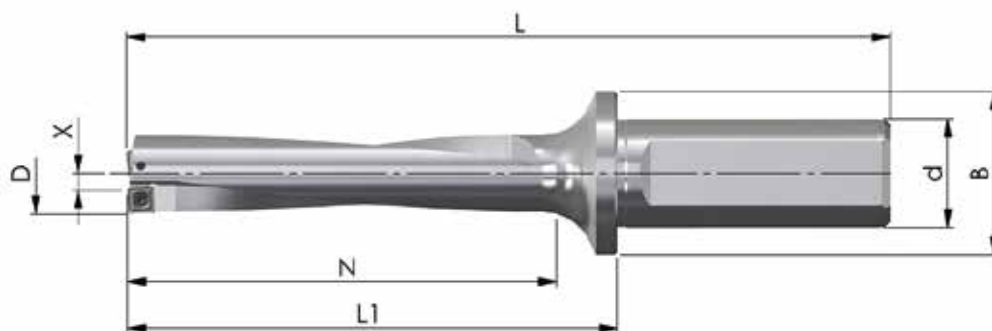

Codice	D	N	L ₁	L	d _{h6}	B	Z	X max.	Prezzo listino
BW-14-42-20-04	14,0	42,0	69	119	20	30	1+1	0,25	230,00 €
BW-14,5-45-20-04	14,5	45,0	72	122	20	30	1+1	0,25	230,00 €
BW-15-45-20-04	15,0	45,0	72	122	20	30	1+1	0,25	230,00 €
BW-15,5-48-20-04	15,5	48,0	75	125	20	30	1+1	0,25	230,00 €
BW-16-48-20-04	16,0	48,0	75	125	20	30	1+1	0,25	230,00 €
10 pezzi (1 confezione) JDD01-04T2R04-... o JDD01-0402R04-... qualità a libera scelta									86,00 €

Prezzo listino: **316,00 €**

Il prezzo citato include UNA delle punte suddette + una confezione di inserti: **188,00 €**

KIT 2022-2 - 5xD PUNTE TIPO D01

Codice	D	N	L ₁	L	d _{h6}	B	Z	X max.	Prezzo listino
BW-14-70-20-04	14,0	70,0	85,0	135,0	20	30	1+1	0,25	292,00 €
BW-14,5-75-20-04	14,5	75,0	87,5	137,5	20	30	1+1	0,25	292,00 €
BW-15-75-20-04	15,0	75,0	90,0	140,0	20	30	1+1	0,25	292,00 €
BW-15,5-80-20-04	15,5	80,0	92,5	142,5	20	30	1+1	0,25	292,00 €
BW-16-80-20-04	16,0	80,0	95,0	145,0	20	30	1+1	0,25	292,00 €
BW-16,5-85-20-04	16,5	85,0	97,5	147,5	20	30	1+1	0,25	292,00 €
10 pezzi (1 confezione) JDD01-04T2R04-... o JDD01-0402R04-... qualità a libera scelta									86,00 €

Prezzo listino: **378,00 €**

Il prezzo citato include UNA delle punte suddette + una confezione di inserti: **210,00 €**

KIT 2022-3 - 3xD PUNTE TIPO D02

Codice	D	N	L ₁	L	d _{h6}	B	Z	X max.	Prezzo listino
BW-16,5-51-20-05	16,5	51,0	78	128	20	30	1+1	0,40	230,00 €
BW-17-51-20-05	17,0	51,0	78	128	20	30	1+1	0,40	230,00 €
BW-17,5-54-20-05	17,5	54,0	81	131	20	30	1+1	0,40	230,00 €
BW-18-54-20-05	18,0	54,0	81	131	20	30	1+1	0,40	230,00 €
10 pezzi (1 confezione) JDD02-05T2R04-... o JDD02-0502R04-... qualità a libera scelta									88,50 €