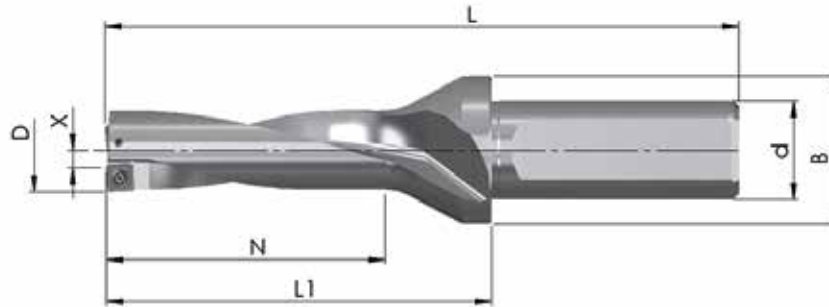

Codice	D	N	L ₁	L	d _{h6}	B	Z	X max.	Prezzo listino
BW-14-42-20-04	14,0	42,0	69	119	20	30	1+1	0,25	230,00 €
BW-14,5-45-20-04	14,5	45,0	72	122	20	30	1+1	0,25	230,00 €
BW-15-45-20-04	15,0	45,0	72	122	20	30	1+1	0,25	230,00 €
BW-15,5-48-20-04	15,5	48,0	75	125	20	30	1+1	0,25	230,00 €
BW-16-48-20-04	16,0	48,0	75	125	20	30	1+1	0,25	230,00 €
10 pezzi (1 confezione) JDD01-04T2R04-... o JDD01-0402R04-... qualità a libera scelta									86,00 €

Prezzo listino: **316,00 €**

Il prezzo citato include UNA delle punte suddette + una confezione di inserti: **188,00 €**

KIT 2022-2 - 5xD PUNTE TIPO D01

Codice	D	N	L ₁	L	d _{h6}	B	Z	X max.	Prezzo listino
BW-14-70-20-04	14,0	70,0	85,0	135,0	20	30	1+1	0,25	292,00 €
BW-14,5-75-20-04	14,5	75,0	87,5	137,5	20	30	1+1	0,25	292,00 €
BW-15-75-20-04	15,0	75,0	90,0	140,0	20	30	1+1	0,25	292,00 €
BW-15,5-80-20-04	15,5	80,0	92,5	142,5	20	30	1+1	0,25	292,00 €
BW-16-80-20-04	16,0	80,0	95,0	145,0	20	30	1+1	0,25	292,00 €
BW-16,5-85-20-04	16,5	85,0	97,5	147,5	20	30	1+1	0,25	292,00 €
10 pezzi (1 confezione) JDD01-04T2R04-... o JDD01-0402R04-... qualità a libera scelta									86,00 €

Prezzo listino: **378,00 €**

Il prezzo citato include UNA delle punte suddette + una confezione di inserti: **210,00 €**

KIT 2022-3 - 3xD PUNTE TIPO D02

Codice	D	N	L ₁	L	d _{h6}	B	Z	X max.	Prezzo listino
BW-16,5-51-20-05	16,5	51,0	78	128	20	30	1+1	0,40	230,00 €
BW-17-51-20-05	17,0	51,0	78	128	20	30	1+1	0,40	230,00 €
BW-17,5-54-20-05	17,5	54,0	81	131	20	30	1+1	0,40	230,00 €
BW-18-54-20-05	18,0	54,0	81	131	20	30	1+1	0,40	230,00 €
10 pezzi (1 confezione) JDD02-05T2R04-... o JDD02-0502R04-... qualità a libera scelta									88,50 €