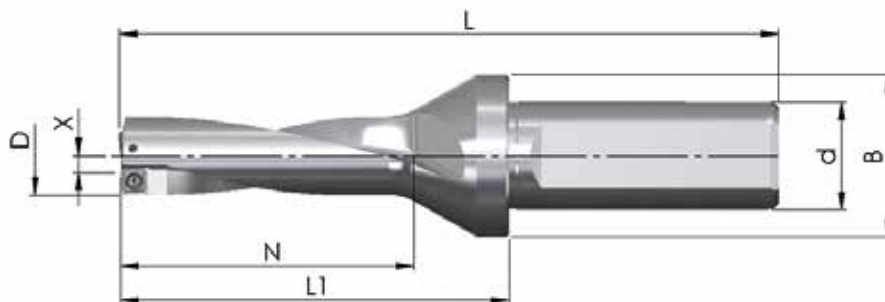

Codice	D	N	L ₁	L	d _{h6}	B	Z	X max.	Prezzo listino
BW-14-42-20-04	14,0	42,0	69	119	20	30	1+1	0,25	230,00 €
BW-14,5-45-20-04	14,5	45,0	72	122	20	30	1+1	0,25	230,00 €
BW-15-45-20-04	15,0	45,0	72	122	20	30	1+1	0,25	230,00 €
BW-15,5-48-20-04	15,5	48,0	75	125	20	30	1+1	0,25	230,00 €
BW-16-48-20-04	16,0	48,0	75	125	20	30	1+1	0,25	230,00 €
10 pezzi (1 confezione) JDD01-04T2R04-... o JDD01-0402R04-... qualità a libera scelta									86,00 €

Prezzo listino: **316,00 €**

Il prezzo citato include UNA delle punte suddette + una confezione di inserti: **188,00 €**

KIT 2022-2 - 5xD PUNTE TIPO D01

Codice	D	N	L ₁	L	d _{h6}	B	Z	X max.	Prezzo listino
BW-14-70-20-04	14,0	70,0	85,0	135,0	20	30	1+1	0,25	292,00 €
BW-14,5-75-20-04	14,5	75,0	87,5	137,5	20	30	1+1	0,25	292,00 €
BW-15-75-20-04	15,0	75,0	90,0	140,0	20	30	1+1	0,25	292,00 €
BW-15,5-80-20-04	15,5	80,0	92,5	142,5	20	30	1+1	0,25	292,00 €
BW-16-80-20-04	16,0	80,0	95,0	145,0	20	30	1+1	0,25	292,00 €
BW-16,5-85-20-04	16,5	85,0	97,5	147,5	20	30	1+1	0,25	292,00 €
10 pezzi (1 confezione) JDD01-04T2R04-... o JDD01-0402R04-... qualità a libera scelta									86,00 €

Prezzo listino: **378,00 €**

Il prezzo citato include UNA delle punte suddette + una confezione di inserti: **210,00 €**

KIT 2022-3 - 3xD PUNTE TIPO D02

Codice	D	N	L ₁	L	d _{h6}	B	Z	X max.	Prezzo listino
BW-16,5-51-20-05	16,5	51,0	78	128	20	30	1+1	0,40	230,00 €
BW-17-51-20-05	17,0	51,0	78	128	20	30	1+1	0,40	230,00 €
BW-17,5-54-20-05	17,5	54,0	81	131	20	30	1+1	0,40	230,00 €
BW-18-54-20-05	18,0	54,0	81	131	20	30	1+1	0,40	230,00 €
10 pezzi (1 confezione) JDD02-05T2R04-... o JDD02-0502R04-... qualità a libera scelta									88,50 €