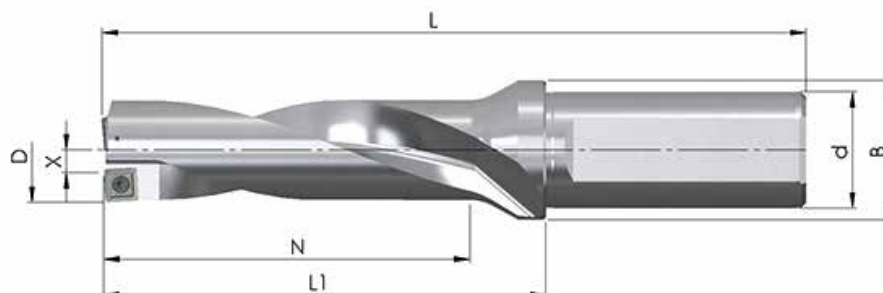

Prezzo listino: 380,50 €

Il prezzo citato include UNA delle punte suddette + una confezione di inserti: 221,00 €

KIT 2022-5 - 3xD PUNTE TIPO D03

Codice	D	N	L ₁	L	d _{h6}	B	Z	X max.	Prezzo listino
BW-18,5-57-25-06	18,5	57,0	84	140	25	30	1+1	0,5	230,00 €
BW-19-57-25-06	19,0	57,0	84	140	25	30	1+1	0,5	230,00 €
BW-19,5-60-25-06	19,5	60,0	87	143	25	30	1+1	0,5	230,00 €
BW-20-60-25-06	20,0	60,0	87	143	25	30	1+1	0,5	261,00 €
BW-20,5-63-25-06	20,5	63,0	90	146	25	30	1+1	0,5	261,00 €
10 pezzi (1 confezione) JDD03-06T2R06-... o JDD03-0602R06-... qualità a libera scelta									92,00 €

Prezzo listino: **322,00 €** rispettivamente **353,00 €**

Il prezzo citato include UNA delle punte suddette + una confezione di inserti: **200,00 €**

KIT 2022-6 - 5xD PUNTE TIPO D03

Codice	D	N	L ₁	L	d _{h6}	B	Z	X max.	Prezzo listino
BW-19-95-25-06	19,0	95,0	111,5	167,5	25	30	1+1	0,5	292,00 €
BW-19,5-100-25-06	19,5	100,0	114,0	170,0	25	30	1+1	0,5	292,00 €
BW-20-100-25-06	20,0	100,0	116,5	172,5	25	30	1+1	0,5	331,00 €
BW-20,5-105-25-06	20,5	105,0	119,0	175,0	25	30	1+1	0,5	331,00 €
BW-21-105-25-06	21,0	105,0	121,5	177,5	25	30	1+1	0,5	331,00 €
10 pezzi (1 confezione) JDD03-06T2R06-... o JDD03-0602R06-... qualità a libera scelta									92,00 €

Prezzo listino: **384,00 €** rispettivamente **423,00 €**

Il prezzo citato include UNA delle punte suddette + una confezione di inserti: **239,00 €**

KIT 2022-7 - 3xD PUNTE TIPO D04

Codice	D	N	L ₁	L	d _{h6}	B	Z	X max.	Prezzo listino
BW-21-63-25-07	21,0	63,0	90	146	25	30	1+1	0,5	261,00 €
BW-21,5-63-25-07	21,5	63,0	90	146	25	30	1+1	0,5	261,00 €
BW-22-66-25-07	22,0	66,0	92	148	25	30	1+1	0,5	261,00 €
BW-22,5-69-25-07	22,5	69,0	95	151	25	30	1+1	0,5	261,00 €
BW-23-69-25-07	23,0	69,0	95	151	25	30	1+1	0,5	261,00 €
BW-23,5-72-25-07	23,5	72,0	98	154	25	30	1+1	0,5	261,00 €
BW-24-72-25-07	24,0	72,0	98	154	25	30	1+1	0,5	261,00 €
10 pezzi (1 confezione) JDD04-07T2R06-... o JDD04-0702R06-... qualità a libera scelta									93,00 €