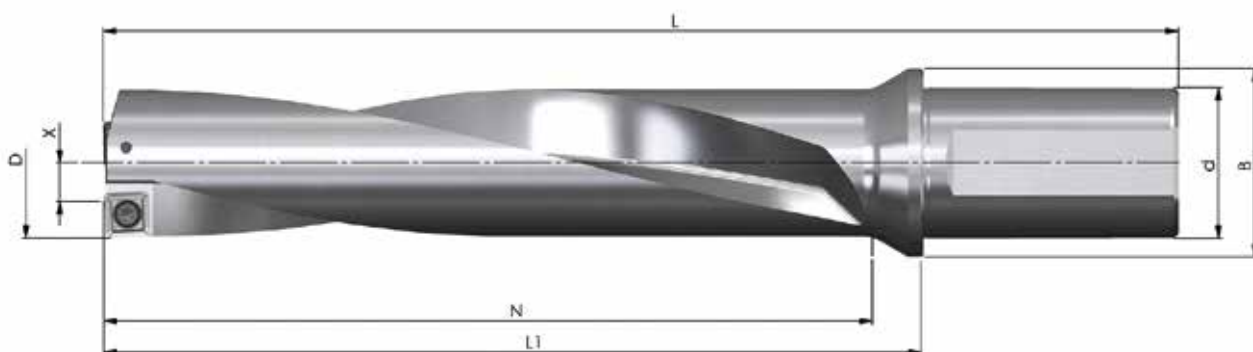

Prezzo listino: 465,50 € rispettivamente 523,50 €

Il prezzo citato include UNA delle punte suddette + una confezione di inserti: 289,00 €

KIT 2022-13 - 3xD PUNTE TIPO D07

Codice	D	N	L ₁	L	d _{h6}	B	Z	X max.	Prezzo listino
BW-35-105-40-12	35,0	105,0	131	199	40	50	1+1	0,5	277,00 €
BW-36-108-40-12	36,0	108,0	134	202	40	50	1+1	0,5	277,00 €
BW-37-111-40-12	37,0	111,0	137	205	40	50	1+1	0,5	323,00 €
BW-38-114-40-12	38,0	114,0	140	208	40	50	1+1	0,5	323,00 €
BW-39-117-40-12	39,0	117,0	143	211	40	50	1+1	0,5	323,00 €
BW-40-120-40-12	40,0	120,0	146	214	40	50	1+1	0,5	323,00 €
BW-41-123-40-12	41,0	123,0	149	217	40	50	1+1	0,5	323,00 €
BW-42-126-40-12	42,0	126,0	152	220	40	50	1+1	0,5	323,00 €
BW-43-129-40-12	43,0	129,0	155	223	40	50	1+1	0,5	323,00 €
BW-44-132-40-12	44,0	132,0	158	226	40	50	1+1	0,5	323,00 €
10 pezzi (1 confezione) JDD07-12T5R08-... o JDD07-1205R08-... qualità a libera scelta									123,50 €

Prezzo listino: 400,50 € rispettivamente 446,50 €

Il prezzo citato include UNA delle punte suddette + una confezione di inserti: 279,00 €

KIT 2022-14 - 5xD PUNTE TIPO D07

Codice	D	N	L ₁	L	d _{h6}	B	Z	X max.	Prezzo listino
BW-38-190-40-12	38,0	190,0	208,0	276,0	40	50	1+1	0,5	410,00 €
BW-39-195-40-12	39,0	195,0	213,0	281,0	40	50	1+1	0,5	410,00 €
BW-40-200-40-12	40,0	200,0	218,0	286,0	40	50	1+1	0,5	410,00 €
BW-41-205-40-12	41,0	205,0	223,0	291,0	40	50	1+1	0,5	410,00 €
BW-42-210-40-12	42,0	210,0	228,0	296,0	40	50	1+1	0,5	410,00 €
BW-43-215-40-12	43,0	215,0	233,0	301,0	40	50	1+1	0,5	410,00 €
BW-44-220-40-12	44,0	220,0	238,0	306,0	40	50	1+1	0,5	410,00 €
10 pezzi (1 confezione) JDD07-12T5R08-... o JDD07-1205R08-... qualità a libera scelta									123,50 €