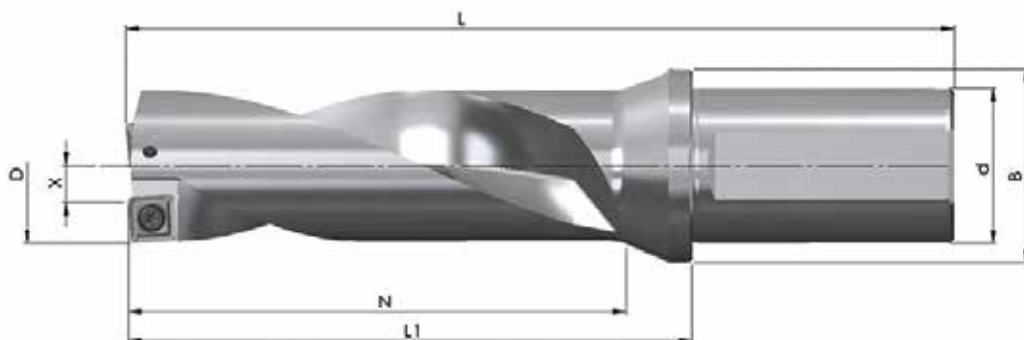

Prezzo listino: 390,50 €

Il prezzo citato include UNA delle punte suddette + una confezione di inserti: 224,00 €

KIT 2022-12 - 5xD PUNTE TIPO D06

Codice	D	N	L ₁	L	d _{h6}	B	Z	X max.	Prezzo listino
BW-31-155-32-10	31,0	155,0	173,0	233,0	32	39	1+1	0,5	352,00 €
BW-32-160-32-10	32,0	160,0	178,0	238,0	32	39	1+1	0,5	352,00 €
BW-33-165-32-10	33,0	165,0	183,0	243,0	32	39	1+1	0,5	352,00 €
BW-34-170-32-10	34,0	170,0	188,0	248,0	32	39	1+1	0,5	352,00 €
BW-35-175-40-10	35,0	175,0	193,0	261,0	40	50	1+1	0,5	352,00 €
BW-36-180-40-10	36,0	180,0	198,0	266,0	40	50	1+1	0,5	352,00 €
BW-37-185-40-10	37,0	185,0	203,0	271,0	40	50	1+1	0,5	410,00 €
10 pezzi (1 confezione) JDD06-10T4R08-... o JDD06-1004R08-... qualità a libera scelta									113,50 €

Prezzo listino: 465,50 € rispettivamente 523,50 €

Il prezzo citato include UNA delle punte suddette + una confezione di inserti: 289,00 €

KIT 2022-13 - 3xD PUNTE TIPO D07

Codice	D	N	L ₁	L	d _{h6}	B	Z	X max.	Prezzo listino
BW-35-105-40-12	35,0	105,0	131	199	40	50	1+1	0,5	277,00 €
BW-36-108-40-12	36,0	108,0	134	202	40	50	1+1	0,5	277,00 €
BW-37-111-40-12	37,0	111,0	137	205	40	50	1+1	0,5	323,00 €
BW-38-114-40-12	38,0	114,0	140	208	40	50	1+1	0,5	323,00 €
BW-39-117-40-12	39,0	117,0	143	211	40	50	1+1	0,5	323,00 €
BW-40-120-40-12	40,0	120,0	146	214	40	50	1+1	0,5	323,00 €
BW-41-123-40-12	41,0	123,0	149	217	40	50	1+1	0,5	323,00 €
BW-42-126-40-12	42,0	126,0	152	220	40	50	1+1	0,5	323,00 €
BW-43-129-40-12	43,0	129,0	155	223	40	50	1+1	0,5	323,00 €
BW-44-132-40-12	44,0	132,0	158	226	40	50	1+1	0,5	323,00 €
10 pezzi (1 confezione) JDD07-12T5R08-... o JDD07-1205R08-... qualità a libera scelta									123,50 €