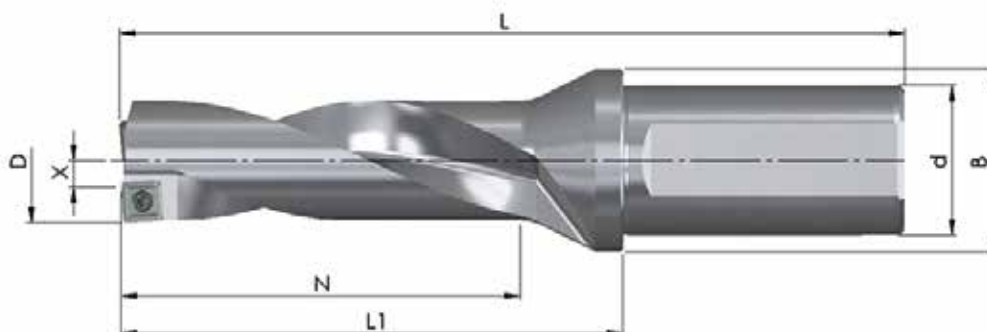

Prezzo listino: **354,00 €**

Il prezzo citato include UNA delle punte suddette + una confezione di inserti: **204,00 €**

KIT 2022-8 - 5xD PUNTE TIPO D04

Codice	D	N	L ₁	L	d _{h6}	B	Z	X max.	Prezzo listino
BW-21,5-110-25-07	21,5	110,0	124,0	180,0	25	30	1+1	0,5	331,00 €
BW-22-110-25-07	22,0	110,0	126,5	182,5	25	30	1+1	0,5	331,00 €
BW-22,5-115-25-07	22,5	115,0	129,0	185,0	25	30	1+1	0,5	331,00 €
BW-23-115-25-07	23,0	115,0	131,5	187,5	25	30	1+1	0,5	331,00 €
BW-23,5-118-25-07	23,5	118,0	134,0	190,0	25	30	1+1	0,5	331,00 €
BW-24-120-25-07	24,0	120,0	136,5	192,5	25	30	1+1	0,5	331,00 €
BW-24,5-125-32-07	24,5	125,0	140,5	200,5	32	39	1+1	0,5	331,00 €
BW-25-125-32-07	25,0	125,0	143,0	203,0	32	39	1+1	0,5	352,00 €
BW-25,5-130-32-07	25,5	130,0	145,5	205,5	32	39	1+1	0,5	352,00 €
10 pezzi (1 confezione) JDD04-07T2R06-... o JDD04-0702R06-... qualità a libera scelta									93,00 €

Prezzo listino: **424,00 €** rispettivamente **445,00 €**

Il prezzo citato include UNA delle punte suddette + una confezione di inserti: **249,00 €**

KIT 2022-9 - 3xD PUNTE TIPO D05

Codice	D	N	L ₁	L	d _{h6}	B	Z	X max.	Prezzo listino
BW-24,5-75-32-08	24,5	75,0	101	161	32	39	1+1	0,5	261,00 €
BW-25-75-32-08	25,0	75,0	101	161	32	39	1+1	0,5	277,00 €
BW-25,5-78-32-08	25,5	78,0	104	164	32	39	1+1	0,5	277,00 €
BW-26-78-32-08	26,0	78,0	104	164	32	39	1+1	0,5	277,00 €
BW-26,5-81-32-08	26,5	81,0	107	167	32	39	1+1	0,5	277,00 €
BW-27-81-32-08	27,0	81,0	107	167	32	39	1+1	0,5	277,00 €
BW-27,5-84-32-08	27,5	84,0	110	170	32	39	1+1	0,5	277,00 €
BW-28-84-32-08	28,0	84,0	110	170	32	39	1+1	0,5	277,00 €
BW-28,5-87-32-08	28,5	87,0	110	170	32	39	1+1	0,5	277,00 €
10 pezzi (1 confezione) JDD05-08T3R08-... o JDD05-0803R08-... qualità a libera scelta									100,00 €