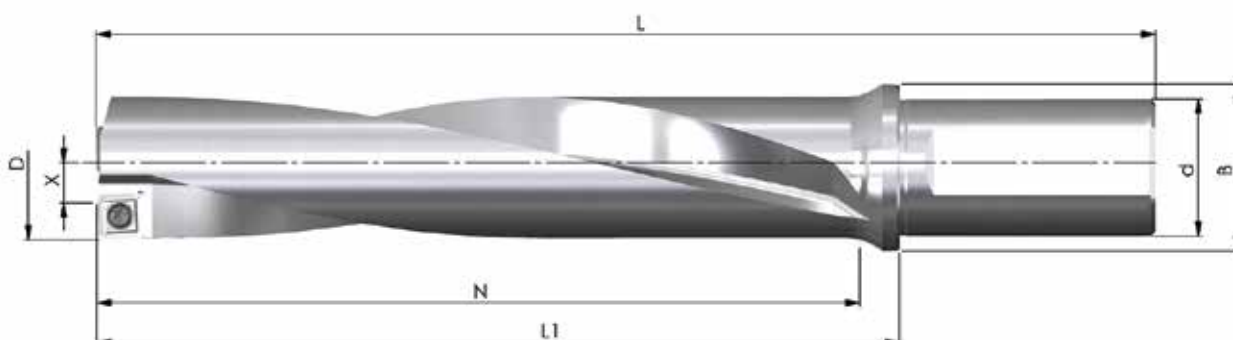

Prezzo listino: 452,00 €

Il prezzo citato include UNA delle punte suddette + una confezione di inserti: 250,00 €

KIT 2022-11 - 3xD PUNTE TIPO D06

Codice	D	N	L ₁	L	d _{h6}	B	Z	X max.	Prezzo listino
BW-29-87-32-10	29,0	87,0	113	173	32	39	1+1	0,5	277,00 €
BW-29,5-87-32-10	29,5	87,0	113	173	32	39	1+1	0,5	277,00 €
BW-30-90-32-10	30,0	90,0	116	176	32	39	1+1	0,5	277,00 €
BW-31-93-32-10	31,0	93,0	119	179	32	39	1+1	0,5	277,00 €
BW-32-96-32-10	32,0	96,0	122	182	32	39	1+1	0,5	277,00 €
BW-33-99-32-10	33,0	99,0	125	185	32	39	1+1	0,5	277,00 €
BW-34-102-32-10	34,0	102,0	128	188	32	39	1+1	0,5	277,00 €
10 pezzi (1 confezione) JDD06-10T4R08-... o JDD06-1004R08-... qualità a libera scelta									113,50 €

Prezzo listino: 390,50 €

Il prezzo citato include UNA delle punte suddette + una confezione di inserti: 224,00 €

KIT 2022-12 - 5xD PUNTE TIPO D06

Codice	D	N	L ₁	L	d _{h6}	B	Z	X max.	Prezzo listino
BW-31-155-32-10	31,0	155,0	173,0	233,0	32	39	1+1	0,5	352,00 €
BW-32-160-32-10	32,0	160,0	178,0	238,0	32	39	1+1	0,5	352,00 €
BW-33-165-32-10	33,0	165,0	183,0	243,0	32	39	1+1	0,5	352,00 €
BW-34-170-32-10	34,0	170,0	188,0	248,0	32	39	1+1	0,5	352,00 €
BW-35-175-40-10	35,0	175,0	193,0	261,0	40	50	1+1	0,5	352,00 €
BW-36-180-40-10	36,0	180,0	198,0	266,0	40	50	1+1	0,5	352,00 €
BW-37-185-40-10	37,0	185,0	203,0	271,0	40	50	1+1	0,5	410,00 €
10 pezzi (1 confezione) JDD06-10T4R08-... o JDD06-1004R08-... qualità a libera scelta									113,50 €