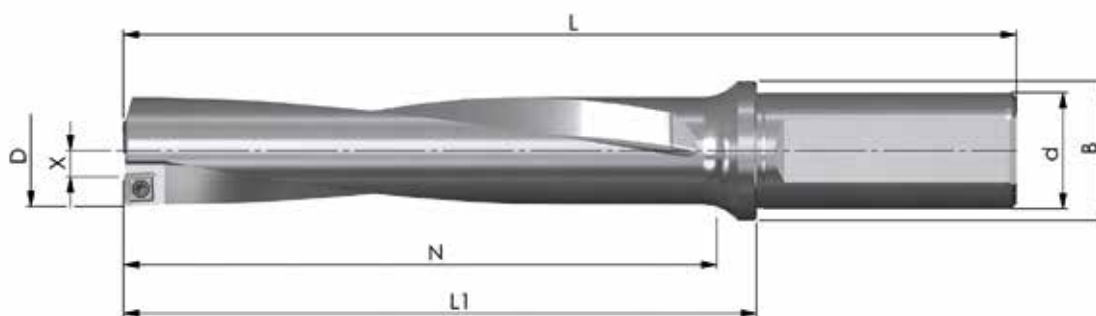

Prezzo listino: **384,00 €** rispettivamente **423,00 €**

Il prezzo citato include UNA delle punte suddette + una confezione di inserti: **239,00 €**

KIT 2022-7 - 3xD PUNTE TIPO D04

Codice	D	N	L ₁	L	d _{h6}	B	Z	X max.	Prezzo listino
BW-21-63-25-07	21,0	63,0	90	146	25	30	1+1	0,5	261,00 €
BW-21,5-63-25-07	21,5	63,0	90	146	25	30	1+1	0,5	261,00 €
BW-22-66-25-07	22,0	66,0	92	148	25	30	1+1	0,5	261,00 €
BW-22,5-69-25-07	22,5	69,0	95	151	25	30	1+1	0,5	261,00 €
BW-23-69-25-07	23,0	69,0	95	151	25	30	1+1	0,5	261,00 €
BW-23,5-72-25-07	23,5	72,0	98	154	25	30	1+1	0,5	261,00 €
BW-24-72-25-07	24,0	72,0	98	154	25	30	1+1	0,5	261,00 €
10 pezzi (1 confezione) JDD04-07T2R06-... o JDD04-0702R06-... qualità a libera scelta									93,00 €

Prezzo listino: **354,00 €**

Il prezzo citato include UNA delle punte suddette + una confezione di inserti: **204,00 €**

KIT 2022-8 - 5xD PUNTE TIPO D04

Codice	D	N	L ₁	L	d _{h6}	B	Z	X max.	Prezzo listino
BW-21,5-110-25-07	21,5	110,0	124,0	180,0	25	30	1+1	0,5	331,00 €
BW-22-110-25-07	22,0	110,0	126,5	182,5	25	30	1+1	0,5	331,00 €
BW-22,5-115-25-07	22,5	115,0	129,0	185,0	25	30	1+1	0,5	331,00 €
BW-23-115-25-07	23,0	115,0	131,5	187,5	25	30	1+1	0,5	331,00 €
BW-23,5-118-25-07	23,5	118,0	134,0	190,0	25	30	1+1	0,5	331,00 €
BW-24-120-25-07	24,0	120,0	136,5	192,5	25	30	1+1	0,5	331,00 €
BW-24,5-125-32-07	24,5	125,0	140,5	200,5	32	39	1+1	0,5	331,00 €
BW-25-125-32-07	25,0	125,0	143,0	203,0	32	39	1+1	0,5	352,00 €
BW-25,5-130-32-07	25,5	130,0	145,5	205,5	32	39	1+1	0,5	352,00 €
10 pezzi (1 confezione) JDD04-07T2R06-... o JDD04-0702R06-... qualità a libera scelta									93,00 €