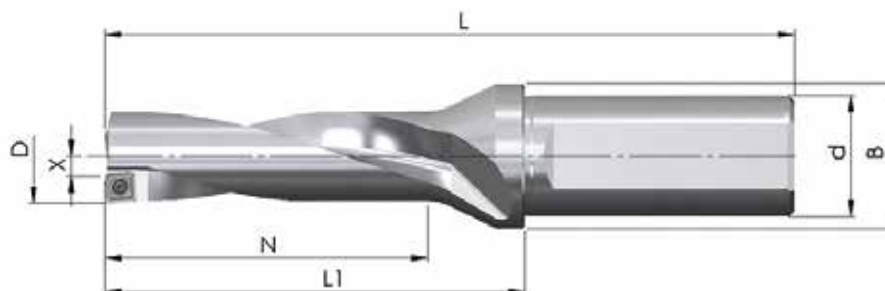

Prezzo listino: **378,00 €**

Il prezzo citato include UNA delle punte suddette + una confezione di inserti: **210,00 €**

KIT 2022-3 - 3xD PUNTE TIPO D02

Codice	D	N	L ₁	L	d _{h6}	B	Z	X max.	Prezzo listino
BW-16,5-51-20-05	16,5	51,0	78	128	20	30	1+1	0,40	230,00 €
BW-17-51-20-05	17,0	51,0	78	128	20	30	1+1	0,40	230,00 €
BW-17,5-54-20-05	17,5	54,0	81	131	20	30	1+1	0,40	230,00 €
BW-18-54-20-05	18,0	54,0	81	131	20	30	1+1	0,40	230,00 €
10 pezzi (1 confezione) JDD02-05T2R04-... o JDD02-0502R04-... qualità a libera scelta									88,50 €

Prezzo listino: 318,50 €

Il prezzo citato include UNA delle punte suddette + una confezione di inserti: 193,00 €

KIT 2022-4 - 5xD PUNTE TIPO D02

Codice	D	N	L ₁	L	d _{h6}	B	Z	X max.	Prezzo listino
BW-17-85-20-05	17,0	85,0	103,0	153,0	20	30	1+1	0,40	292,00 €
BW-17,5-90-20-05	17,5	90,0	105,5	155,5	20	30	1+1	0,40	292,00 €
BW-18-90-20-05	18,0	90,0	108,0	158,0	20	30	1+1	0,40	292,00 €
BW-18,5-90-25-05	18,5	90,0	109,0	165,0	25	30	1+1	0,40	292,00 €
10 pezzi (1 confezione) JDD02-05T2R04-... o JDD02-0502R04-... qualità a libera scelta									88,50 €

Prezzo listino: 380,50 €

Il prezzo citato include UNA delle punte suddette + una confezione di inserti: 221,00 €

KIT 2022-5 - 3xD PUNTE TIPO D03

Codice	D	N	L ₁	L	d _{h6}	B	Z	X max.	Prezzo listino
BW-18,5-57-25-06	18,5	57,0	84	140	25	30	1+1	0,5	230,00 €
BW-19-57-25-06	19,0	57,0	84	140	25	30	1+1	0,5	230,00 €
BW-19,5-60-25-06	19,5	60,0	87	143	25	30	1+1	0,5	230,00 €
BW-20-60-25-06	20,0	60,0	87	143	25	30	1+1	0,5	261,00 €
BW-20,5-63-25-06	20,5	63,0	90	146	25	30	1+1	0,5	261,00 €
10 pezzi (1 confezione) JDD03-06T2R06-... o JDD03-0602R06-... qualità a libera scelta									92,00 €