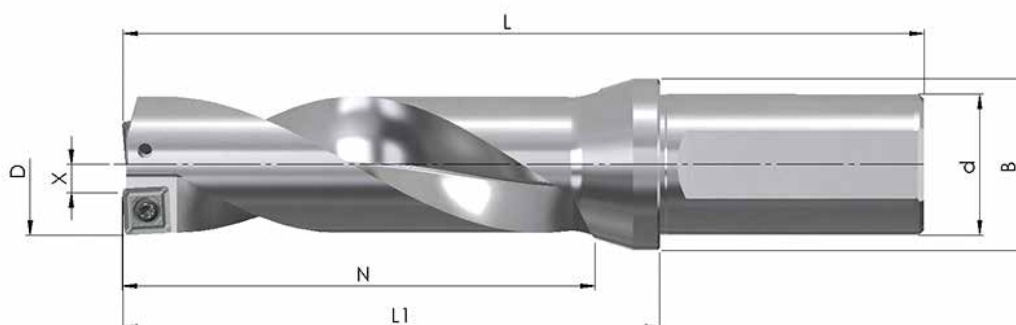

Prezzo listino: 361,00 € rispettivamente 377,00 €

Il prezzo citato include UNA delle punte suddette + una confezione di inserti: 219,00 €

KIT 2022-10 - 5xD PUNTE TIPO D05

Codice	D	N	L ₁	L	d _{h6}	B	Z	X max.	Prezzo listino
BW-26-130-32-08	26,0	130,0	148,0	208,0	32	39	1+1	0,5	352,00 €
BW-26,5-135-32-08	26,5	135,0	150,5	210,5	32	39	1+1	0,5	352,00 €
BW-27-135-32-08	27,0	135,0	153,0	213,0	32	39	1+1	0,5	352,00 €
BW-28-140-32-08	28,0	140,0	158,0	218,0	32	39	1+1	0,5	352,00 €
BW-29-145-32-08	29,0	145,0	163,0	223,0	32	39	1+1	0,5	352,00 €
BW-30-150-32-08	30,0	150,0	168,0	228,0	32	39	1+1	0,5	352,00 €
10 pezzi (1 confezione) JDD05-08T3R08-... o JDD05-0803R08-... qualità a libera scelta									100,00 €

Prezzo listino: 452,00 €

Il prezzo citato include UNA delle punte suddette + una confezione di inserti: 250,00 €

KIT 2022-11 - 3xD PUNTE TIPO D06

Codice	D	N	L ₁	L	d _{h6}	B	Z	X max.	Prezzo listino
BW-29-87-32-10	29,0	87,0	113	173	32	39	1+1	0,5	277,00 €
BW-29,5-87-32-10	29,5	87,0	113	173	32	39	1+1	0,5	277,00 €
BW-30-90-32-10	30,0	90,0	116	176	32	39	1+1	0,5	277,00 €
BW-31-93-32-10	31,0	93,0	119	179	32	39	1+1	0,5	277,00 €
BW-32-96-32-10	32,0	96,0	122	182	32	39	1+1	0,5	277,00 €
BW-33-99-32-10	33,0	99,0	125	185	32	39	1+1	0,5	277,00 €
BW-34-102-32-10	34,0	102,0	128	188	32	39	1+1	0,5	277,00 €
10 pezzi (1 confezione) JDD06-10T4R08-... o JDD06-1004R08-... qualità a libera scelta									113,50 €