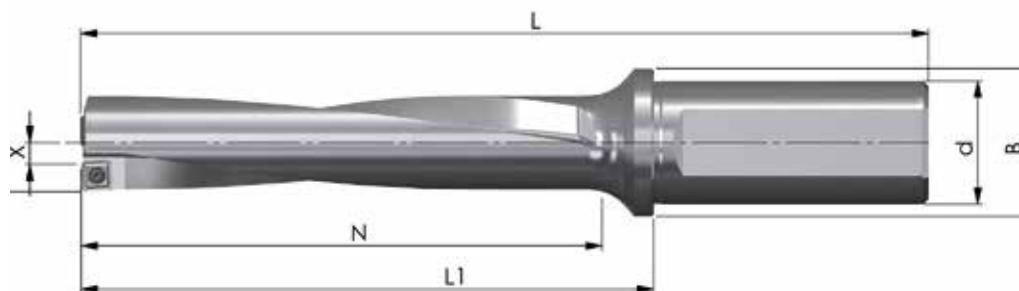

Prezzo listino: 380,50 €

Il prezzo citato include UNA delle punte suddette + una confezione di inserti: 221,00 €

KIT 2022-5 - 3xD PUNTE TIPO D03

Codice	D	N	L ₁	L	d _{h6}	B	Z	X max.	Prezzo listino
BW-18,5-57-25-06	18,5	57,0	84	140	25	30	1+1	0,5	230,00 €
BW-19-57-25-06	19,0	57,0	84	140	25	30	1+1	0,5	230,00 €
BW-19,5-60-25-06	19,5	60,0	87	143	25	30	1+1	0,5	230,00 €
BW-20-60-25-06	20,0	60,0	87	143	25	30	1+1	0,5	261,00 €
BW-20,5-63-25-06	20,5	63,0	90	146	25	30	1+1	0,5	261,00 €
10 pezzi (1 confezione) JDD03-06T2R06-... o JDD03-0602R06-... qualità a libera scelta									92,00 €

Prezzo listino: **322,00 €** rispettivamente **353,00 €**

Il prezzo citato include UNA delle punte suddette + una confezione di inserti: **200,00 €**

KIT 2022-6 - 5xD PUNTE TIPO D03

Codice	D	N	L ₁	L	d _{h6}	B	Z	X max.	Prezzo listino
BW-19-95-25-06	19,0	95,0	111,5	167,5	25	30	1+1	0,5	292,00 €
BW-19,5-100-25-06	19,5	100,0	114,0	170,0	25	30	1+1	0,5	292,00 €
BW-20-100-25-06	20,0	100,0	116,5	172,5	25	30	1+1	0,5	331,00 €
BW-20,5-105-25-06	20,5	105,0	119,0	175,0	25	30	1+1	0,5	331,00 €
BW-21-105-25-06	21,0	105,0	121,5	177,5	25	30	1+1	0,5	331,00 €
10 pezzi (1 confezione) JDD03-06T2R06-... o JDD03-0602R06-... qualità a libera scelta									92,00 €

Prezzo listino: **384,00 €** rispettivamente **423,00 €**

Il prezzo citato include UNA delle punte suddette + una confezione di inserti: **239,00 €**

KIT 2022-7 - 3xD PUNTE TIPO D04

Codice	D	N	L ₁	L	d _{h6}	B	Z	X max.	Prezzo listino
BW-21-63-25-07	21,0	63,0	90	146	25	30	1+1	0,5	261,00 €
BW-21,5-63-25-07	21,5	63,0	90	146	25	30	1+1	0,5	261,00 €
BW-22-66-25-07	22,0	66,0	92	148	25	30	1+1	0,5	261,00 €
BW-22,5-69-25-07	22,5	69,0	95	151	25	30	1+1	0,5	261,00 €
BW-23-69-25-07	23,0	69,0	95	151	25	30	1+1	0,5	261,00 €
BW-23,5-72-25-07	23,5	72,0	98	154	25	30	1+1	0,5	261,00 €
BW-24-72-25-07	24,0	72,0	98	154	25	30	1+1	0,5	261,00 €
10 pezzi (1 confezione) JDD04-07T2R06-... o JDD04-0702R06-... qualità a libera scelta									93,00 €