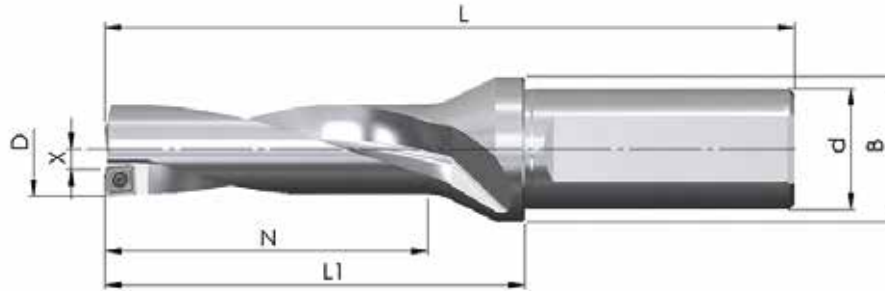

SET 2022-5 - 3xD BOHRWERKZEUG TYPE D03

Artikelnummer	D	N	L₁	L	d_{h6}	B	Z	X max.	Listenpreise
BW-18,5-57-25-06	18,5	57,0	84	140	25	30	1+1	0,5	230,00 €
BW-19-57-25-06	19,0	57,0	84	140	25	30	1+1	0,5	230,00 €
BW-19,5-60-25-06	19,5	60,0	87	143	25	30	1+1	0,5	230,00 €
BW-20-60-25-06	20,0	60,0	87	143	25	30	1+1	0,5	261,00 €
BW-20,5-63-25-06	20,5	63,0	90	146	25	30	1+1	0,5	261,00 €
10 Stück (1 Verpackungseinheit) JDD03-06T2R06-... oder JDD03-0602R06-... Sorte frei wählbar									92,00 €

Listenpreis: 322,00 € bzw. 353,00 €

Sonderpreis für EINEN der oben genannten Bohrer inkl. 1 VPE Bohrplatten: 200,00 €