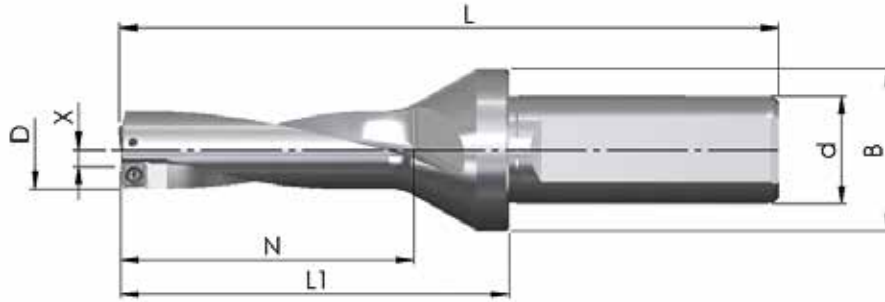

## SET 2022-1 - 3xD BOHRWERKZEUG TYPE D01

Artikelnummer	D	N	L <sub>1</sub>	L	d <sub>h6</sub>	B	Z	X max.	Listenpreise
BW-14-42-20-04	14,0	42,0	69	119	20	30	1+1	0,25	230,00 €
BW-14,5-45-20-04	14,5	45,0	72	122	20	30	1+1	0,25	230,00 €
BW-15-45-20-04	15,0	45,0	72	122	20	30	1+1	0,25	230,00 €
BW-15,5-48-20-04	15,5	48,0	75	125	20	30	1+1	0,25	230,00 €
BW-16-48-20-04	16,0	48,0	75	125	20	30	1+1	0,25	230,00 €
10 Stück (1 Verpackungseinheit) JDD01-04T2R04-... oder JDD01-0402R04-... Sorte frei wählbar									86,00 €