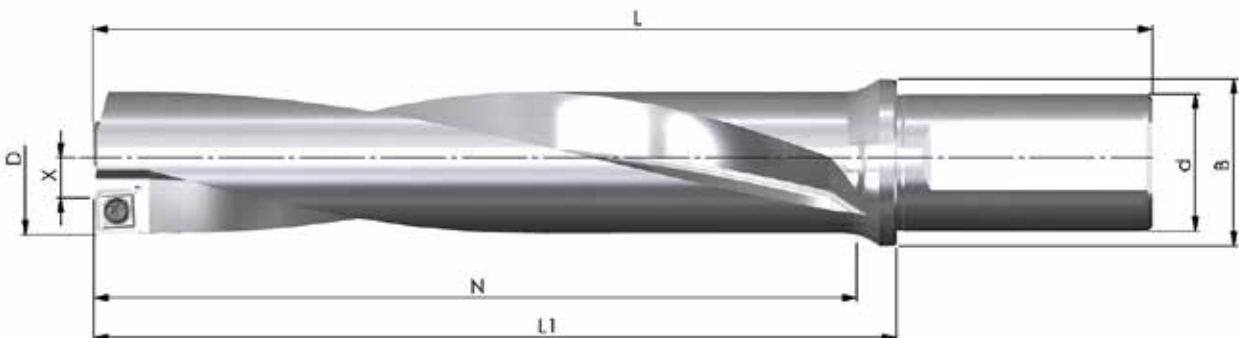

SET 2022-12 - 5xD BOHRWERKZEUG TYPE D06

Artikelnummer	D	N	L₁	L	d_{h6}	B	Z	X max.	Listenpreise
BW-31-155-32-10	31,0	155,0	173,0	233,0	32	39	1+1	0,5	352,00 €
BW-32-160-32-10	32,0	160,0	178,0	238,0	32	39	1+1	0,5	352,00 €
BW-33-165-32-10	33,0	165,0	183,0	243,0	32	39	1+1	0,5	352,00 €
BW-34-170-32-10	34,0	170,0	188,0	248,0	32	39	1+1	0,5	352,00 €
BW-35-175-40-10	35,0	175,0	193,0	261,0	40	50	1+1	0,5	352,00 €
BW-36-180-40-10	36,0	180,0	198,0	266,0	40	50	1+1	0,5	352,00 €
BW-37-185-40-10	37,0	185,0	203,0	271,0	40	50	1+1	0,5	410,00 €
10 Stück (1 Verpackungseinheit) JDD06-10T4R08-... oder JDD06-1004R08-... Sorte frei wählbar									113,50 €

Listenpreis: **465,50 € bzw. 523,50 €**

Sonderpreis für EINEN der oben genannten Bohrer inkl. 1 VPE Bohrplatten: **289,00 €**