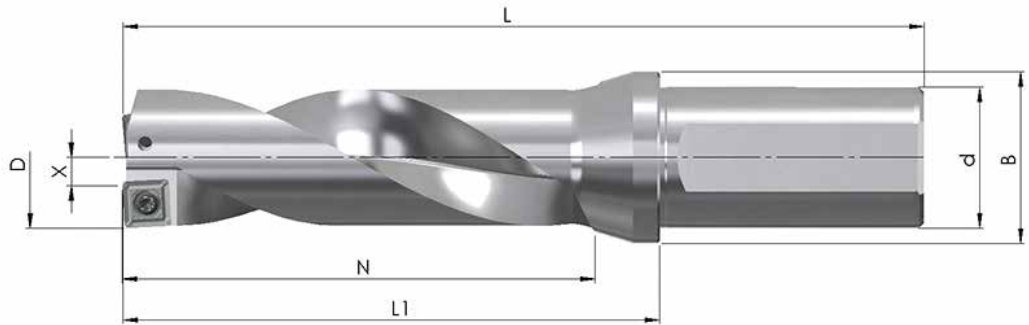

SET 2022-11 - 3xD BOHRWERKZEUG TYPE D06

Artikelnummer	D	N	L₁	L	d_{h6}	B	Z	X max.	Listenpreise
BW-29-87-32-10	29,0	87,0	113	173	32	39	1+1	0,5	277,00 €
BW-29,5-87-32-10	29,5	87,0	113	173	32	39	1+1	0,5	277,00 €
BW-30-90-32-10	30,0	90,0	116	176	32	39	1+1	0,5	277,00 €
BW-31-93-32-10	31,0	93,0	119	179	32	39	1+1	0,5	277,00 €
BW-32-96-32-10	32,0	96,0	122	182	32	39	1+1	0,5	277,00 €
BW-33-99-32-10	33,0	99,0	125	185	32	39	1+1	0,5	277,00 €
BW-34-102-32-10	34,0	102,0	128	188	32	39	1+1	0,5	277,00 €
10 Stück (1 Verpackungseinheit) JDD06-10T4R08-... oder JDD06-1004R08-... Sorte frei wählbar									113,50 €

Listenpreis: **390,50 €**

Sonderpreis für EINEN der oben genannten Bohrer inkl. 1 VPE Bohrplatten: **224,00 €**