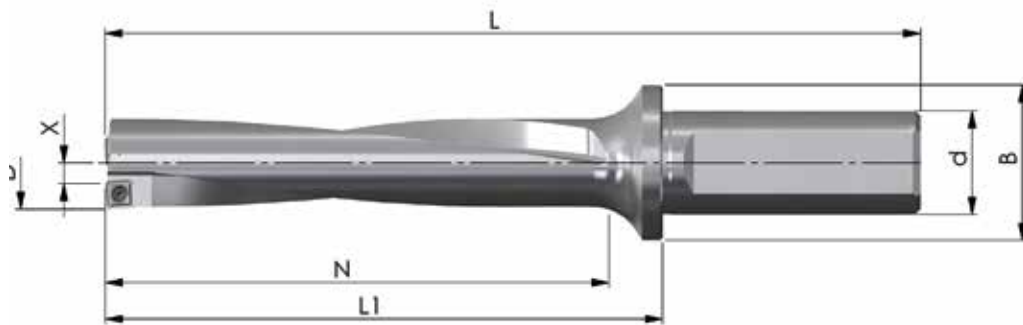

SET 2022-4 - 5xD BOHRWERKZEUG TYPE D02

Artikelnummer	D	N	L₁	L	d_{h6}	B	Z	X max.	Listenpreise
BW-17-85-20-05	17,0	85,0	103,0	153,0	20	30	1+1	0,40	292,00 €
BW-17,5-90-20-05	17,5	90,0	105,5	155,5	20	30	1+1	0,40	292,00 €
BW-18-90-20-05	18,0	90,0	108,0	158,0	20	30	1+1	0,40	292,00 €
BW-18,5-90-25-05	18,5	90,0	109,0	165,0	25	30	1+1	0,40	292,00 €
10 Stück (1 Verpackungseinheit) JDD02-05T2R04-... oder JDD02-0502R04-... Sorte frei wählbar									88,50 €

Listenpreis: 380,50 €

Sonderpreis für EINEN der oben genannten Bohrer inkl. 1 VPE Bohrplatten: 221,00 €