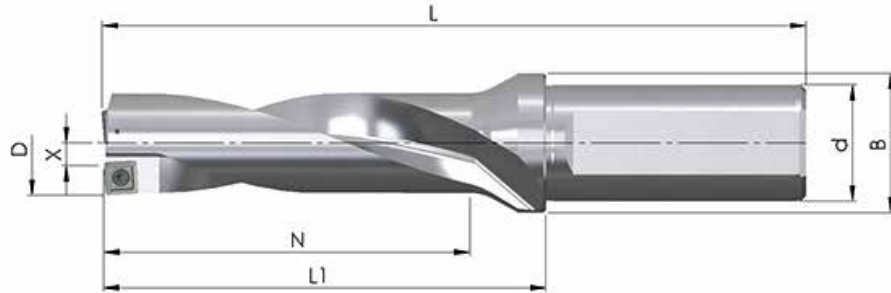

SET 2022-7 - 3xD BOHRWERKZEUG TYPE D04

Artikelnummer	D	N	L₁	L	d_{h6}	B	Z	X max.	Listenpreise
BW-21-63-25-07	21,0	63,0	90	146	25	30	1+1	0,5	261,00 €
BW-21,5-63-25-07	21,5	63,0	90	146	25	30	1+1	0,5	261,00 €
BW-22-66-25-07	22,0	66,0	92	148	25	30	1+1	0,5	261,00 €
BW-22,5-69-25-07	22,5	69,0	95	151	25	30	1+1	0,5	261,00 €
BW-23-69-25-07	23,0	69,0	95	151	25	30	1+1	0,5	261,00 €
BW-23,5-72-25-07	23,5	72,0	98	154	25	30	1+1	0,5	261,00 €
BW-24-72-25-07	24,0	72,0	98	154	25	30	1+1	0,5	261,00 €
10 Stück (1 Verpackungseinheit) JDD04-07T2R06-... oder JDD04-0702R06-... Sorte frei wählbar									93,00 €

Listenpreis: **354,00 €**

Sonderpreis für EINEN der oben genannten Bohrer inkl. 1 VPE Bohrplatten: **204,00 €**