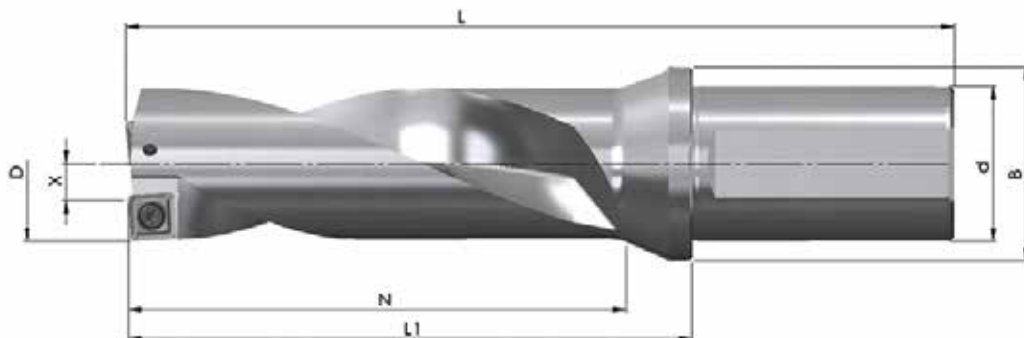

SET 2022-13 - 3xD BOHRWERKZEUG TYPE D07

Artikelnummer	D	N	L₁	L	d_{h6}	B	Z	X max.	Listenpreise
BW-35-105-40-12	35,0	105,0	131	199	40	50	1+1	0,5	277,00 €
BW-36-108-40-12	36,0	108,0	134	202	40	50	1+1	0,5	277,00 €
BW-37-111-40-12	37,0	111,0	137	205	40	50	1+1	0,5	323,00 €
BW-38-114-40-12	38,0	114,0	140	208	40	50	1+1	0,5	323,00 €
BW-39-117-40-12	39,0	117,0	143	211	40	50	1+1	0,5	323,00 €
BW-40-120-40-12	40,0	120,0	146	214	40	50	1+1	0,5	323,00 €
BW-41-123-40-12	41,0	123,0	149	217	40	50	1+1	0,5	323,00 €
BW-42-126-40-12	42,0	126,0	152	220	40	50	1+1	0,5	323,00 €
BW-43-129-40-12	43,0	129,0	155	223	40	50	1+1	0,5	323,00 €
BW-44-132-40-12	44,0	132,0	158	226	40	50	1+1	0,5	323,00 €
10 Stück (1 Verpackungseinheit) JDD07-12T5R08-... oder JDD07-1205R08-... Sorte frei wählbar									123,50 €

Listenpreis: 400,50 € bzw. 446,50 €

Sonderpreis für EINEN der oben genannten Bohrer inkl. 1 VPE Bohrplatten: 279,00 €