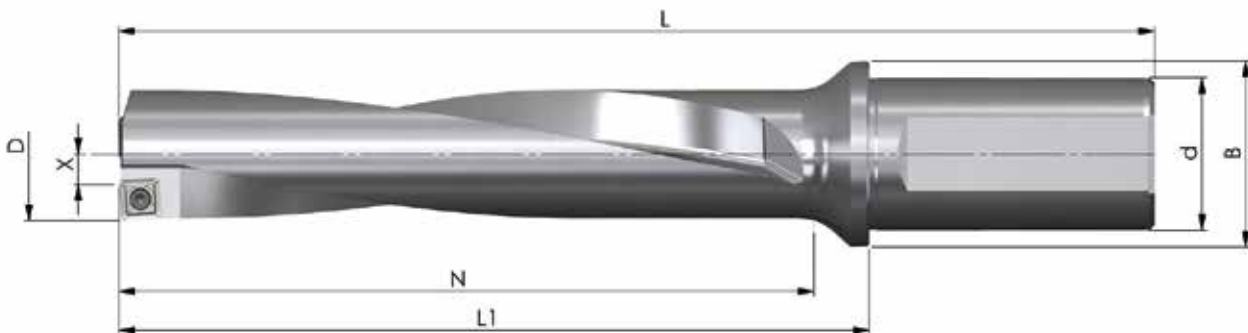

SET 2022-10 - 5xD BOHRWERKZEUG TYPE D05

Artikelnummer	D	N	L₁	L	d_{h6}	B	Z	X max.	Listenpreise
BW-26-130-32-08	26,0	130,0	148,0	208,0	32	39	1+1	0,5	352,00 €
BW-26,5-135-32-08	26,5	135,0	150,5	210,5	32	39	1+1	0,5	352,00 €
BW-27-135-32-08	27,0	135,0	153,0	213,0	32	39	1+1	0,5	352,00 €
BW-28-140-32-08	28,0	140,0	158,0	218,0	32	39	1+1	0,5	352,00 €
BW-29-145-32-08	29,0	145,0	163,0	223,0	32	39	1+1	0,5	352,00 €
BW-30-150-32-08	30,0	150,0	168,0	228,0	32	39	1+1	0,5	352,00 €
10 Stück (1 Verpackungseinheit) JDD05-08T3R08-... oder JDD05-0803R08-... Sorte frei wählbar									100,00 €

Listenpreis: 452,00 €

Sonderpreis für EINEN der oben genannten Bohrer inkl. 1 VPE Bohrplatten: 250,00 €