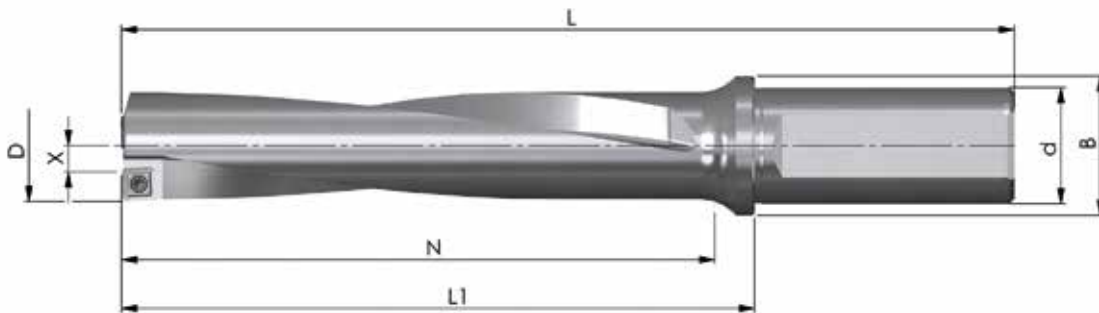

SET 2022-8 - 5xD BOHRWERKZEUG TYPE D04

Artikelnummer	D	N	L₁	L	d_{h6}	B	Z	X max.	Listenpreise
BW-21,5-110-25-07	21,5	110,0	124,0	180,0	25	30	1+1	0,5	331,00 €
BW-22-110-25-07	22,0	110,0	126,5	182,5	25	30	1+1	0,5	331,00 €
BW-22,5-115-25-07	22,5	115,0	129,0	185,0	25	30	1+1	0,5	331,00 €
BW-23-115-25-07	23,0	115,0	131,5	187,5	25	30	1+1	0,5	331,00 €
BW-23,5-118-25-07	23,5	118,0	134,0	190,0	25	30	1+1	0,5	331,00 €
BW-24-120-25-07	24,0	120,0	136,5	192,5	25	30	1+1	0,5	331,00 €
BW-24,5-125-32-07	24,5	125,0	140,5	200,5	32	39	1+1	0,5	331,00 €
BW-25-125-32-07	25,0	125,0	143,0	203,0	32	39	1+1	0,5	352,00 €
BW-25,5-130-32-07	25,5	130,0	145,5	205,5	32	39	1+1	0,5	352,00 €
10 Stück (1 Verpackungseinheit) JDD04-07T2R06-... oder JDD04-0702R06-... Sorte frei wählbar									93,00 €

Listenpreis: **424,00 € bzw. 445,00 €**

Sonderpreis für EINEN der oben genannten Bohrer inkl. 1 VPE Bohrplatten: **249,00 €**