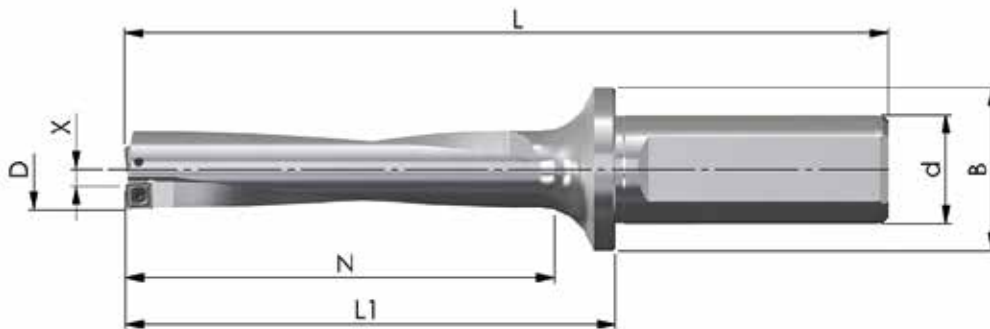

## SET 2022-1 - 3xD BOHRWERKZEUG TYPE D01

Artikelnummer	D	N	L <sub>1</sub>	L	d <sub>h6</sub>	B	Z	X max.	Listenpreise
BW-14-42-20-04	14,0	42,0	69	119	20	30	1+1	0,25	230,00 €
BW-14,5-45-20-04	14,5	45,0	72	122	20	30	1+1	0,25	230,00 €
BW-15-45-20-04	15,0	45,0	72	122	20	30	1+1	0,25	230,00 €
BW-15,5-48-20-04	15,5	48,0	75	125	20	30	1+1	0,25	230,00 €
BW-16-48-20-04	16,0	48,0	75	125	20	30	1+1	0,25	230,00 €
10 Stück (1 Verpackungseinheit) JDD01-04T2R04-... oder JDD01-0402R04-... Sorte frei wählbar									86,00 €

## SET 2022-2 - 5xD BOHRWERKZEUG TYPE D01

Artikelnummer	D	N	L <sub>1</sub>	L	d <sub>h6</sub>	B	Z	X max.	Listenpreise
BW-14-70-20-04	14,0	70,0	85,0	135,0	20	30	1+1	0,25	292,00 €
BW-14,5-75-20-04	14,5	75,0	87,5	137,5	20	30	1+1	0,25	292,00 €
BW-15-75-20-04	15,0	75,0	90,0	140,0	20	30	1+1	0,25	292,00 €
BW-15,5-80-20-04	15,5	80,0	92,5	142,5	20	30	1+1	0,25	292,00 €
BW-16-80-20-04	16,0	80,0	95,0	145,0	20	30	1+1	0,25	292,00 €
BW-16,5-85-20-04	16,5	85,0	97,5	147,5	20	30	1+1	0,25	292,00 €
10 Stück (1 Verpackungseinheit) JDD01-04T2R04-... oder JDD01-0402R04-... Sorte frei wählbar									86,00 €