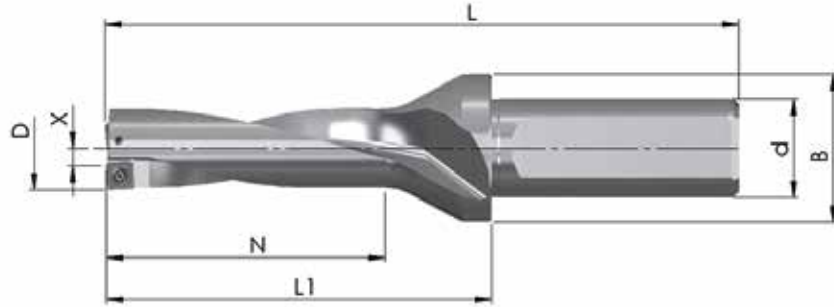

SET 2022-3 - 3xD BOHRWERKZEUG TYPE D02

Artikelnummer	D	N	L₁	L	d_{h6}	B	Z	X max.	Listenpreise
BW-16,5-51-20-05	16,5	51,0	78	128	20	30	1+1	0,40	230,00 €
BW-17-51-20-05	17,0	51,0	78	128	20	30	1+1	0,40	230,00 €
BW-17,5-54-20-05	17,5	54,0	81	131	20	30	1+1	0,40	230,00 €
BW-18-54-20-05	18,0	54,0	81	131	20	30	1+1	0,40	230,00 €
10 Stück (1 Verpackungseinheit) JDD02-05T2R04-... oder JDD02-0502R04-... Sorte frei wählbar									88,50 €

Listenpreis: 318,50 €

Sonderpreis für EINEN der oben genannten Bohrer inkl. 1 VPE Bohrplatten: 193,00 €