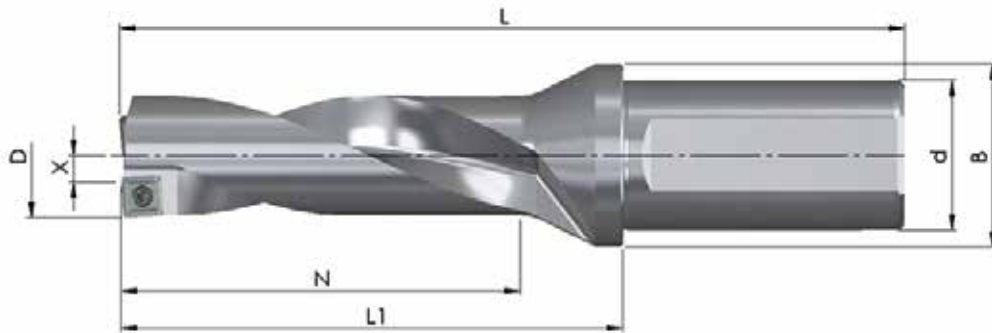

SET 2022-9 - 3xD BOHRWERKZEUG TYPE D05

Artikelnummer	D	N	L₁	L	d_{h6}	B	Z	X max.	Listenpreise
BW-24,5-75-32-08	24,5	75,0	101	161	32	39	1+1	0,5	261,00 €
BW-25-75-32-08	25,0	75,0	101	161	32	39	1+1	0,5	277,00 €
BW-25,5-78-32-08	25,5	78,0	104	164	32	39	1+1	0,5	277,00 €
BW-26-78-32-08	26,0	78,0	104	164	32	39	1+1	0,5	277,00 €
BW-26,5-81-32-08	26,5	81,0	107	167	32	39	1+1	0,5	277,00 €
BW-27-81-32-08	27,0	81,0	107	167	32	39	1+1	0,5	277,00 €
BW-27,5-84-32-08	27,5	84,0	110	170	32	39	1+1	0,5	277,00 €
BW-28-84-32-08	28,0	84,0	110	170	32	39	1+1	0,5	277,00 €
BW-28,5-87-32-08	28,5	87,0	110	170	32	39	1+1	0,5	277,00 €
10 Stück (1 Verpackungseinheit) JDD05-08T3R08-... oder JDD05-0803R08-... Sorte frei wählbar									100,00 €

Listenpreis: 361,00 € bzw. 377,00 €

Sonderpreis für EINEN der oben genannten Bohrer inkl. 1 VPE Bohrplatten: 219,00 €