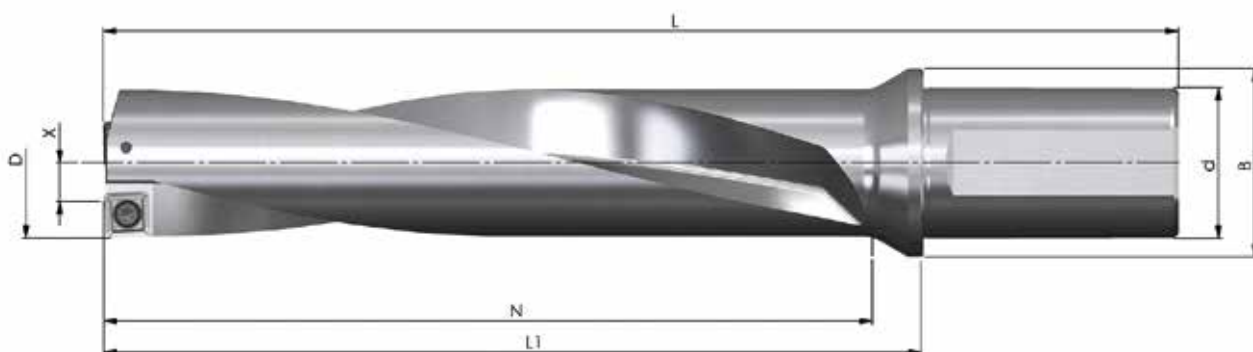

SET 2022-14 - 5xD BOHRWERKZEUG TYPE D07

Artikelnummer	D	N	L₁	L	d_{h6}	B	Z	X max.	Listenpreise
BW-38-190-40-12	38,0	190,0	208,0	276,0	40	50	1+1	0,5	410,00 €
BW-39-195-40-12	39,0	195,0	213,0	281,0	40	50	1+1	0,5	410,00 €
BW-40-200-40-12	40,0	200,0	218,0	286,0	40	50	1+1	0,5	410,00 €
BW-41-205-40-12	41,0	205,0	223,0	291,0	40	50	1+1	0,5	410,00 €
BW-42-210-40-12	42,0	210,0	228,0	296,0	40	50	1+1	0,5	410,00 €
BW-43-215-40-12	43,0	215,0	233,0	301,0	40	50	1+1	0,5	410,00 €
BW-44-220-40-12	44,0	220,0	238,0	306,0	40	50	1+1	0,5	410,00 €
10 Stück (1 Verpackungseinheit) JDD07-12T5R08-... oder JDD07-1205R08-... Sorte frei wählbar									123,50 €

Listenpreis: 533,50 €

Sonderpreis für EINEN der oben genannten Bohrer inkl. 1 VPE Bohrplatten: 320,00 €